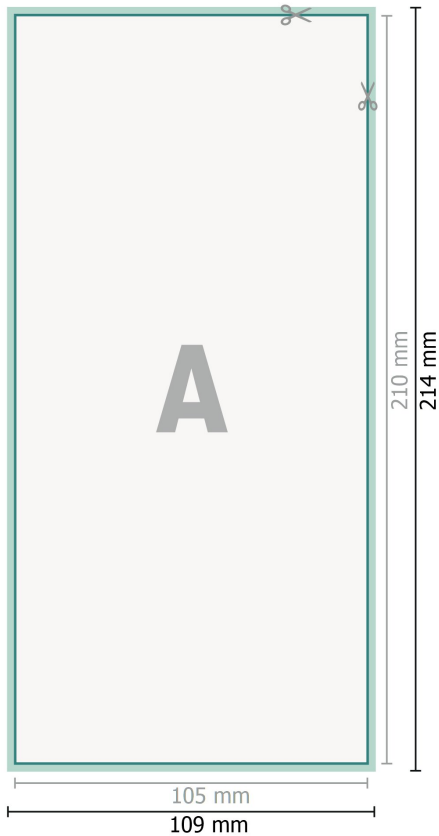

Öko-Aufkleber, DL

Datenformat (inkl. 2 mm Beschnitt):

10,9 x 21,4 cm

Beschnitt:

2 mm

Endformat:

10,5 x 21 cm

Sicherheitsabstand:

4 mm

Abstand der Texte/Informationen zum Rand des Endformats, dies verhindert unerwünschten Anschnitt.

Zeichenerklärung

-  Beschnitt
-  Leserichtung
-  Endformat
-  Datenformat
-  Hier wird geschnitten/gestanzt

Bitte beachten Sie:

Beschnittzugabe und Sicherheitsabstand wie angegeben anlegen.

Hintergrundfarben, Bilder oder Grafiken bis an den Rand des Datenformates anlegen.

Bei der Produktion können durch das Schneiden, Stanzen und Falzen Toleranzen auftreten.