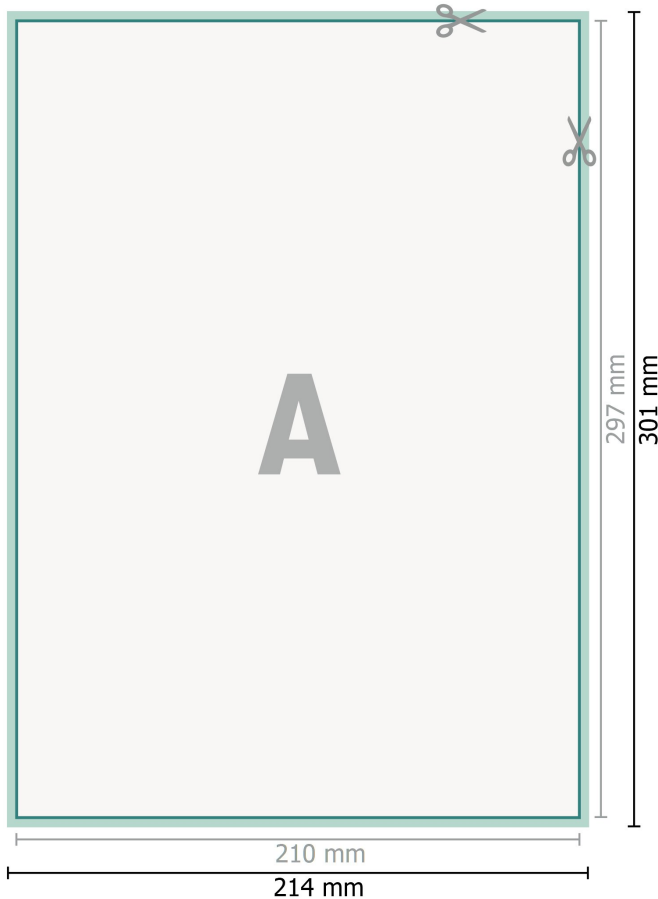

## Öko-Aufkleber, A4

**Datenformat (inkl. 2 mm Beschnitt):**

21,4 x 30,1 cm

**Beschnitt:**

2 mm

**Endformat:**

21 x 29,7 cm

**Sicherheitsabstand:**

4 mm

Abstand der Texte/Informationen zum Rand des Endformats, dies verhindert unerwünschten Anschnitt.

**Zeichenerklärung**

-  Beschnitt
-  Leserichtung
-  Endformat
-  Datenformat
-  Hier wird geschnitten/gestanzt