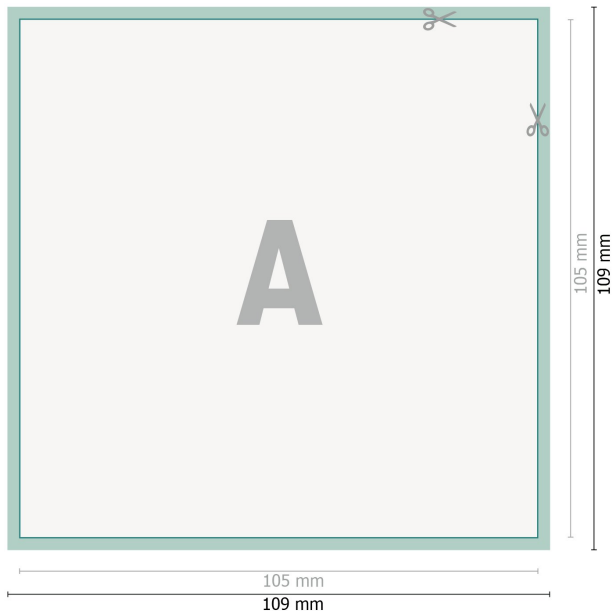

Öko-Aufkleber, A6-Quadrat

Datenformat (inkl. 2 mm Beschnitt):
10,9 x 10,9 cm

Beschnitt:
2 mm

Endformat:
10,5 x 10,5 cm

Sicherheitsabstand:
4 mm
Abstand der Texte/Informationen zum Rand des Endformats, dies verhindert unerwünschten Anschnitt.

Zeichenerklärung

-  Beschnitt
-  Leserichtung
-  Endformat
-  Datenformat
-  Hier wird geschnitten/gestanzt

Bitte beachten Sie:

Beschnittzugabe und Sicherheitsabstand wie angegeben anlegen.

Hintergrundfarben, Bilder oder Grafiken bis an den Rand des Datenformates anlegen.