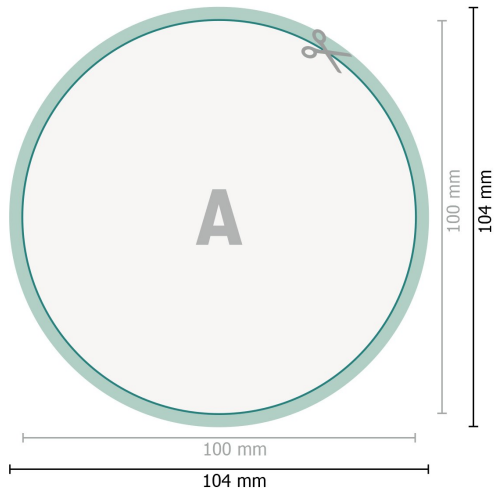

Öko-Aufkleber, rund, 10 cm Durchmesser

Datenformat (inkl. 2 mm Beschnitt):
10,4 x 10,4 cm

Beschnitt:
2 mm

Endformat:
10 x 10 cm

Sicherheitsabstand:
4 mm
Abstand der Texte/Informationen zum Rand des Endformats, dies verhindert unerwünschten Anschnitt.

Zeichenerklärung

-  Beschnitt
-  Leserichtung
-  Endformat
-  Datenformat
-  Hier wird geschnitten/gestanzt

Bitte beachten Sie:

Beschnittzugabe und Sicherheitsabstand wie angegeben anlegen.

Hintergrundfarben, Bilder oder Grafiken bis an den Rand des Datenformates anlegen.