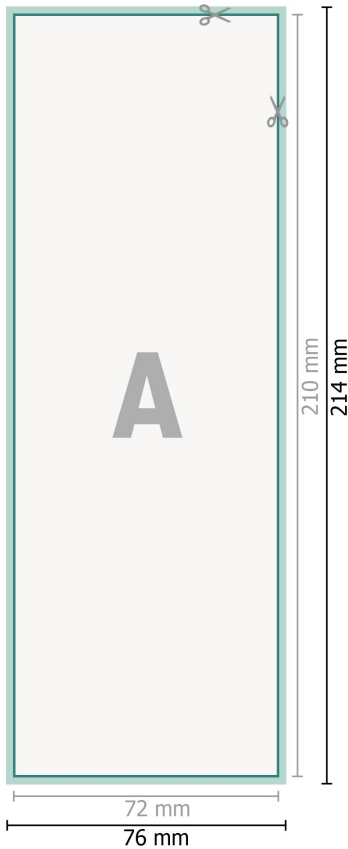

Öko-Aufkleber, A5 halb

**Datenformat (inkl. 2 mm Beschnitt):**

7,6 x 21,4 cm

Beschnitt:

2 mm

Endformat:

7,2 x 21 cm

Sicherheitsabstand:

4 mm

Abstand der Texte/Informationen zum Rand des Endformats, dies verhindert unerwünschten Anschnitt.

Zeichenerklärung

-  Beschnitt
-  Leserichtung
-  Endformat
-  Datenformat
-  Hier wird geschnitten/gestanzt

Bitte beachten Sie:

Beschnittzugabe und Sicherheitsabstand wie angegeben anlegen.

Hintergrundfarben, Bilder oder Grafiken bis an den Rand des Datenformates anlegen.

Bei der Produktion können durch das Schneiden, Stanzen und Falzen Toleranzen auftreten.