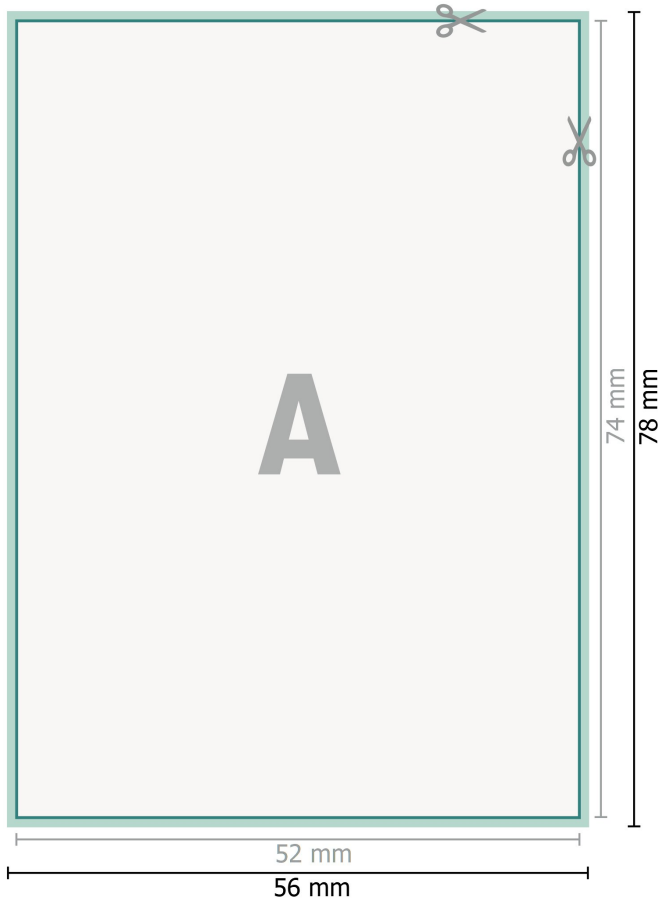

Öko-Aufkleber, A8

Datenformat (inkl. 2 mm Beschnitt):
5,6 x 7,8 cm

Beschnitt:
2 mm

Endformat:
5,2 x 7,4 cm

Sicherheitsabstand:
4 mm
Abstand der Texte/Informationen zum Rand des Endformats, dies verhindert unerwünschten Anschnitt.

Zeichenerklärung

-  Beschnitt
-  Leserichtung
-  Endformat
-  Datenformat
-  Hier wird geschnitten/gestanzt

Bitte beachten Sie:

Beschnittzugabe und Sicherheitsabstand wie angegeben anlegen.

Hintergrundfarben, Bilder oder Grafiken bis an den Rand des Datenformates anlegen.