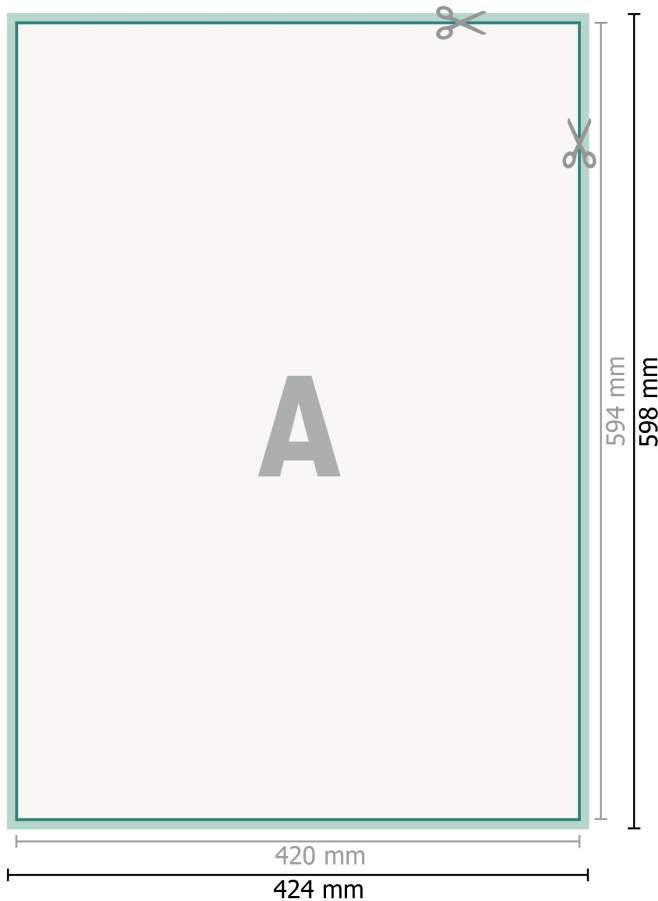

Öko-Aufkleber, A2

Datenformat (inkl. 2 mm Beschnitt):
42,4 x 59,8 cm

Beschnitt:
2 mm

Endformat:
42 x 59,4 cm

Sicherheitsabstand:
4 mm
Abstand der Texte/Informationen zum Rand des Endformats, dies verhindert unerwünschten Anschnitt.

Zeichenerklärung

-  Beschnitt
-  Leserichtung
-  Endformat
-  Datenformat
-  Hier wird geschnitten/ge-
stanzt

Bitte beachten Sie:

Beschnittzugabe und Sicherheitsabstand wie angegeben anlegen.

Hintergrundfarben, Bilder oder Grafiken bis an den Rand des Datenformates anlegen.