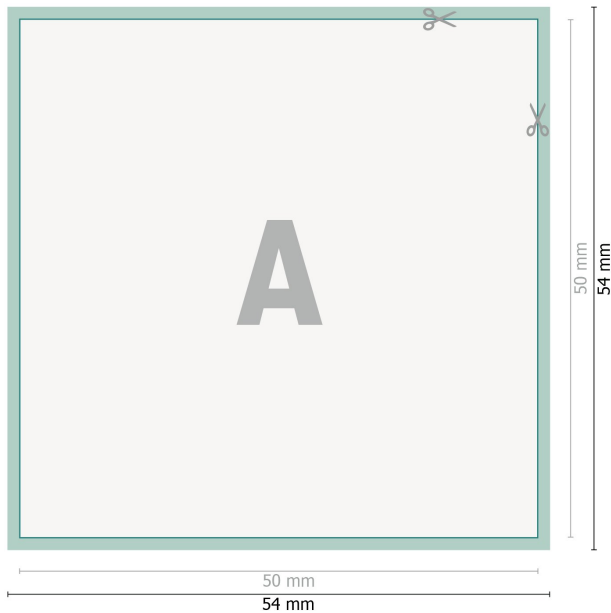

Öko-Aufkleber, 5,0 x 5,0 cm

Datenformat (inkl. 2 mm Beschnitt):
5,4 x 5,4 cm

Beschnitt:
2 mm

Endformat:
5 x 5 cm

Sicherheitsabstand:
4 mm
Abstand der Texte/Informationen zum Rand des Endformats, dies verhindert unerwünschten Anschnitt.

Zeichenerklärung

-  Beschnitt
-  Leserichtung
-  Endformat
-  Datenformat
-  Hier wird geschnitten/gestanzt

Bitte beachten Sie:

Beschnittzugabe und Sicherheitsabstand wie angegeben anlegen.

Hintergrundfarben, Bilder oder Grafiken bis an den Rand des Datenformates anlegen.