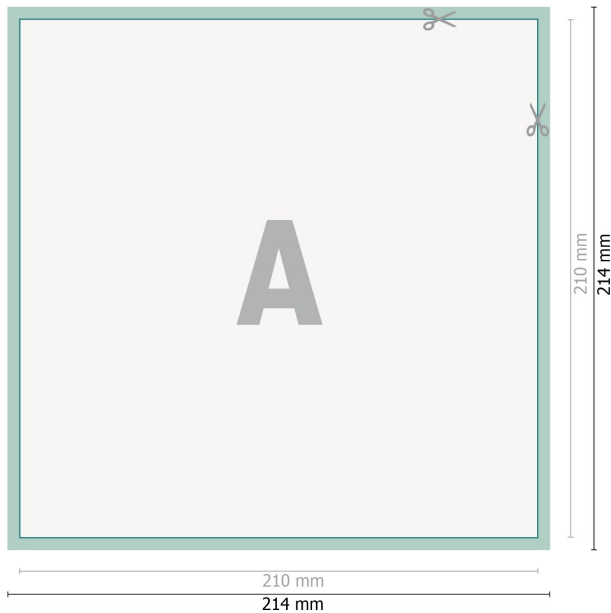

## Öko-Aufkleber, A4-Quadrat

**Datenformat (inkl. 2 mm Beschnitt):**

21,4 x 21,4 cm

**Beschnitt:**

2 mm

**Endformat:**

21 x 21 cm

**Sicherheitsabstand:**

4 mm

Abstand der Texte/Informationen zum Rand des Endformats, dies verhindert unerwünschten Anschnitt.

**Zeichenerklärung**

 Beschnitt

 Leserichtung

 Endformat

 Datenformat

 Hier wird geschnitten/gestanzt