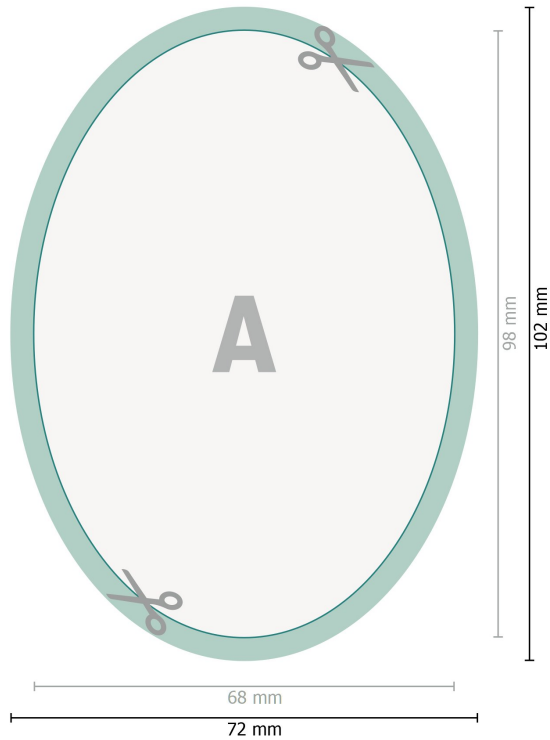

Öko-Aufkleber, Oval, 6,8 x 9,8 cm

Datenformat (inkl. 2 mm Beschnitt):
7,2 x 10,2 cm

Beschnitt:
2 mm

Endformat:
6,8 x 9,8 cm

Sicherheitsabstand:
4 mm
Abstand der Texte/Informationen zum Rand des Endformats, dies verhindert unerwünschten Anschnitt.

Zeichenerklärung

-  Beschnitt
-  Leserichtung
-  Endformat
-  Datenformat
-  Hier wird geschnitten/gestanzt

Bitte beachten Sie:

Beschnittzugabe und Sicherheitsabstand wie angegeben anlegen.

Hintergrundfarben, Bilder oder Grafiken bis an den Rand des Datenformates anlegen.