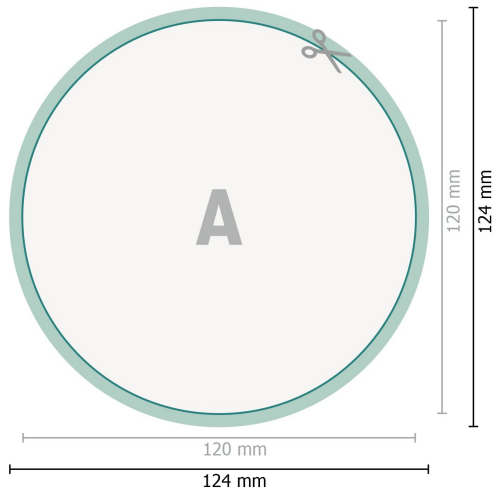

Öko-Aufkleber, rund, 12 cm Durchmesser

**Datenformat (inkl. 2 mm Beschnitt):**

12,4 x 12,4 cm

Beschnitt:

2 mm

Endformat:

12 x 12 cm

Sicherheitsabstand:

4 mm

Abstand der Texte/Informationen zum Rand des Endformats, dies verhindert unerwünschten Anschnitt.

Zeichenerklärung

-  Beschnitt
-  Leserichtung
-  Endformat
-  Datenformat
-  Hier wird geschnitten/gestanzt