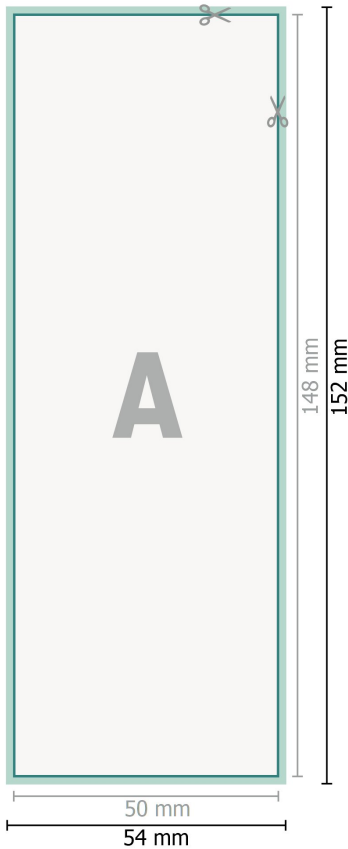

Öko-Aufkleber, A6 halb

Datenformat (inkl. 2 mm Beschnitt):
5,4 x 15,2 cm

Beschnitt:
2 mm

Endformat:
5 x 14,8 cm

Sicherheitsabstand:
4 mm
Abstand der Texte/Informationen zum Rand des Endformats, dies verhindert unerwünschten Anschnitt.

Zeichenerklärung

-  Beschnitt
-  Leserichtung
-  Endformat
-  Datenformat
-  Hier wird geschnitten/gestanzt

Bitte beachten Sie:

Beschnittzugabe und Sicherheitsabstand wie angegeben anlegen.

Hintergrundfarben, Bilder oder Grafiken bis an den Rand des Datenformates anlegen.