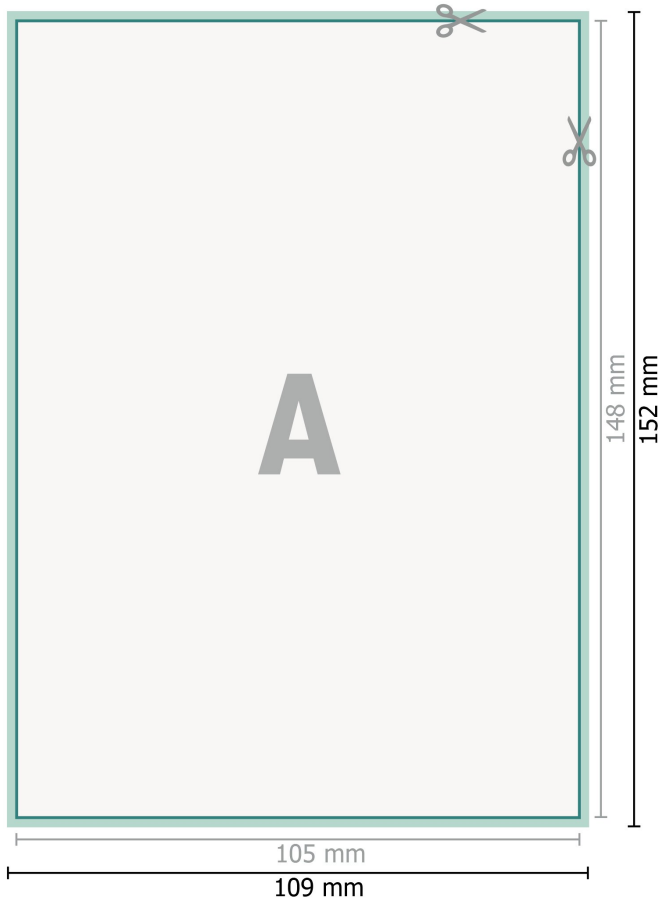

Öko-Aufkleber, A6

Datenformat (inkl. 2 mm Beschnitt):
10,9 x 15,2 cm

Beschnitt:
2 mm

Endformat:
10,5 x 14,8 cm

Sicherheitsabstand:
4 mm
Abstand der Texte/Informationen zum Rand des Endformats, dies verhindert unerwünschten Anschnitt.

Zeichenerklärung

-  Beschnitt
-  Leserichtung
-  Endformat
-  Datenformat
-  Hier wird geschnitten/gestanzt

Bitte beachten Sie:

Beschnittzugabe und Sicherheitsabstand wie angegeben anlegen.

Hintergrundfarben, Bilder oder Grafiken bis an den Rand des Datenformates anlegen.