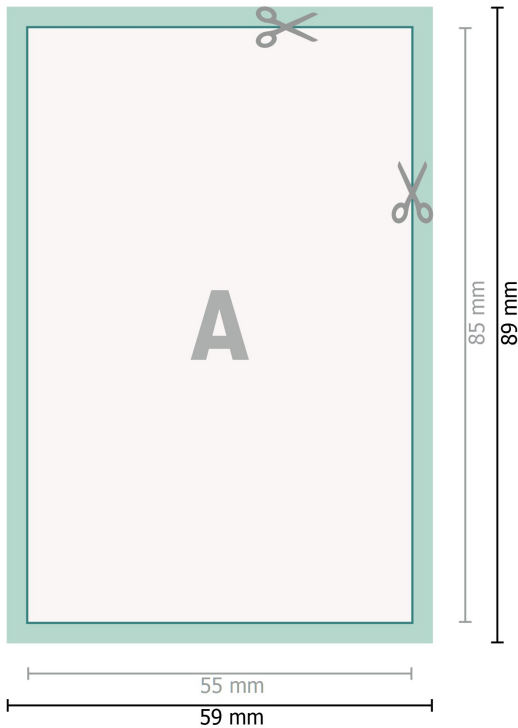

## Vegane Aufkleber, 5,5 x 8,5 cm

**Datenformat (inkl. 2 mm Beschnitt):**  
5,9 x 8,9 cm

**Beschnitt:**  
2 mm

**Endformat:**  
5,5 x 8,5 cm

**Sicherheitsabstand:**  
4 mm  
Abstand der Texte/Informationen zum Rand des Endformats, dies verhindert unerwünschten Anschnitt.

### Zeichenerklärung

-  Beschnitt
-  Leserichtung
-  Endformat
-  Datenformat
-  Hier wird geschnitten/gestanzt

### Bitte beachten Sie:

Beschnittzugabe und Sicherheitsabstand wie angegeben anlegen.

Hintergrundfarben, Bilder oder Grafiken bis an den Rand des Datenformates anlegen.

Bei der Produktion können durch das Schneiden, Stanzen und Falzen Toleranzen auftreten.