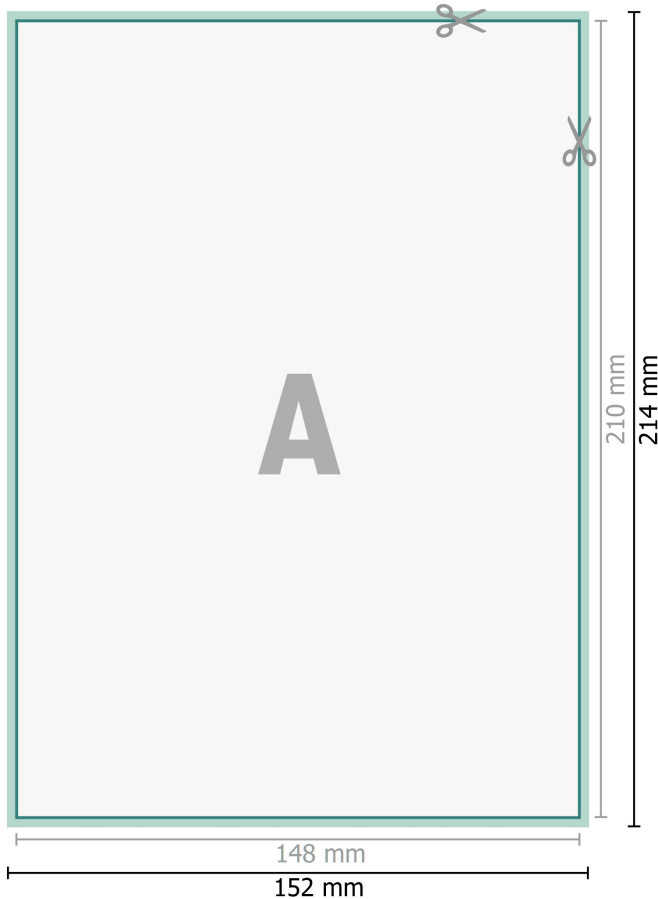

Vegane Aufkleber, A5

Datenformat (inkl. 2 mm Beschnitt):
15,2 x 21,4 cm

Beschnitt:
2 mm

Endformat:
14,8 x 21 cm

Sicherheitsabstand:
4 mm
Abstand der Texte/Informationen zum Rand des Endformats, dies verhindert unerwünschten Anschnitt.

Zeichenerklärung

-  Beschnitt
-  Leserichtung
-  Endformat
-  Datenformat
-  Hier wird geschnitten/gestanzt

Bitte beachten Sie:

Beschnittzugabe und Sicherheitsabstand wie angegeben anlegen.

Hintergrundfarben, Bilder oder Grafiken bis an den Rand des Datenformates anlegen.