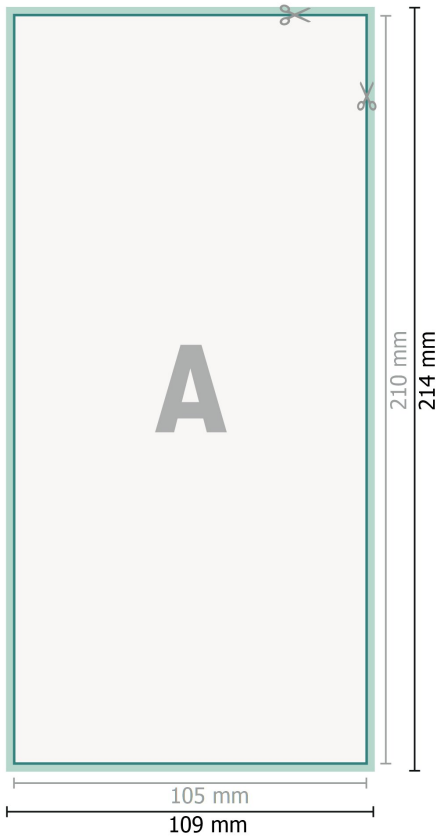

Vegane Aufkleber, A6/5

Datenformat (inkl. 2 mm Beschnitt):
10,9 x 21,4 cm

Beschnitt:
2 mm

Endformat:
10,5 x 21 cm

Sicherheitsabstand:
4 mm
Abstand der Texte/Informationen zum Rand des Endformats, dies verhindert unerwünschten Anschnitt.

Zeichenerklärung

-  Beschnitt
-  Leserichtung
-  Endformat
-  Datenformat
-  Hier wird geschnitten/gestanzt

Bitte beachten Sie:

Beschnittzugabe und Sicherheitsabstand wie angegeben anlegen.

Hintergrundfarben, Bilder oder Grafiken bis an den Rand des Datenformates anlegen.