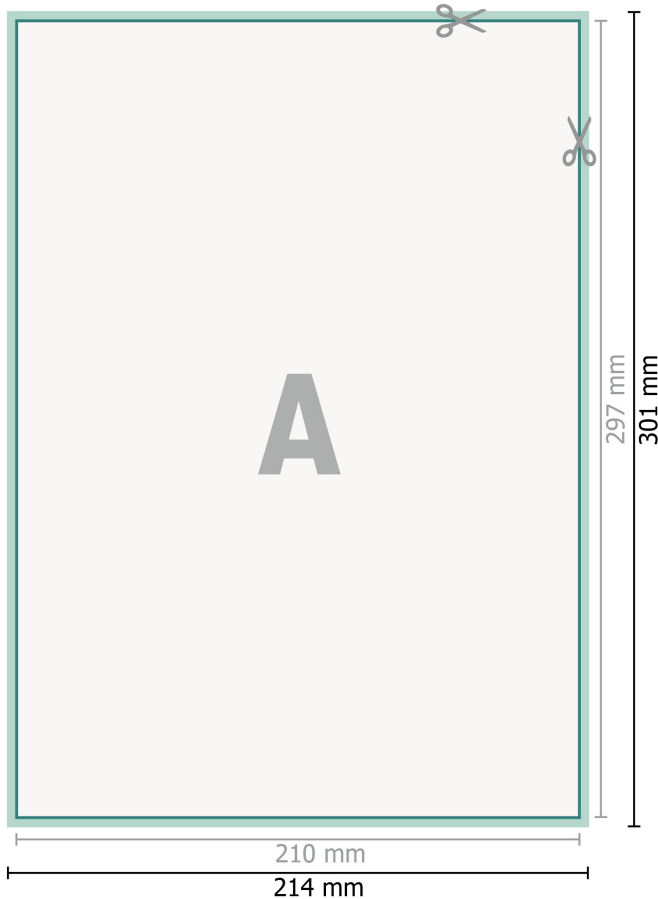

Vegane Aufkleber, A4

Datenformat (inkl. 2 mm Beschnitt):

21,4 x 30,1 cm

Beschnitt:

2 mm

Endformat:

21 x 29,7 cm

Sicherheitsabstand:

4 mm

Abstand der Texte/Informationen zum Rand des Endformats, dies verhindert unerwünschten Anschnitt.

Zeichenerklärung

-  Beschnitt
-  Leserichtung
-  Endformat
-  Datenformat
-  Hier wird geschnitten/ge-
stanzt