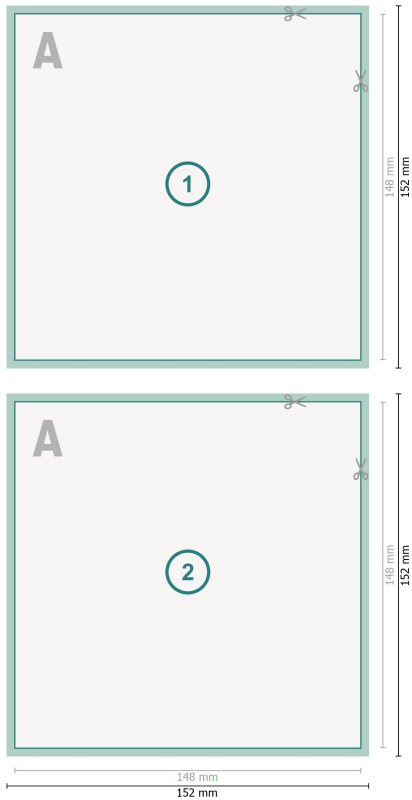

## Einladungskarten Hochformat, A5-Quadrat

**Datenformat (inkl. 2 mm Beschnitt):**  
15,2 x 15,2 cm

**Beschnitt:**  
2 mm

**Endformat:**  
14,8 x 14,8 cm

**Sicherheitsabstand:**  
4 mm  
Abstand der Texte/Informationen zum Rand des Endformats, dies verhindert unerwünschten Anschnitt.

### Zeichenerklärung

-  Beschnitt
-  Leserichtung
-  Endformat
-  Datenformat
-  Hier wird geschnitten/gestanzt

---