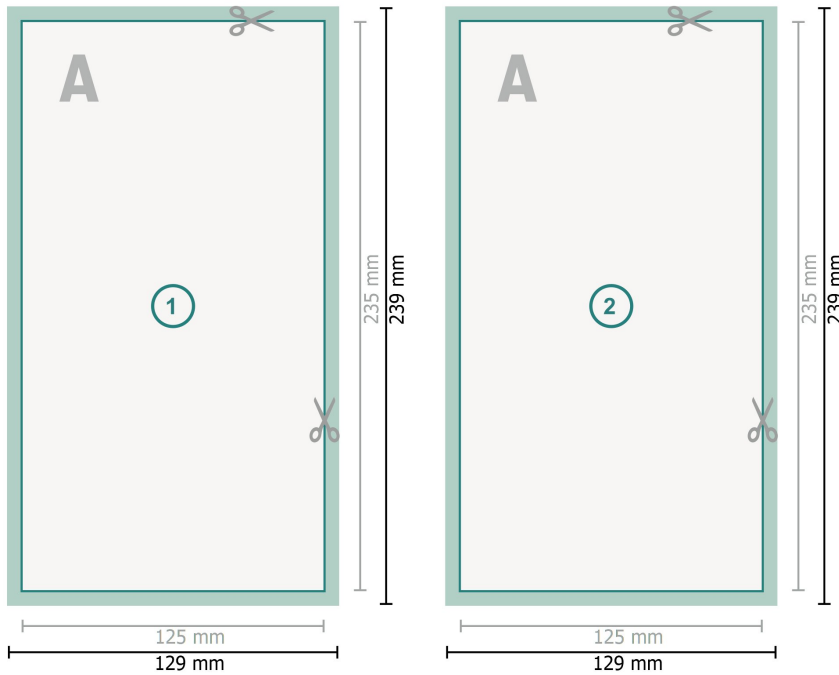

Einladungskarten Hochformat, Maxi

Datenformat (inkl. 2 mm Beschnitt):
12,9 x 23,9 cm

Beschnitt:
2 mm

Endformat:
12,5 x 23,5 cm

Sicherheitsabstand:
4 mm
Abstand der Texte/Informationen zum Rand des Endformats, dies verhindert unerwünschten Anschnitt.

Zeichenerklärung

- Beschnitt
- Leserichtung
- Endformat
- Datenformat
- Hier wird geschnitten/gestanzt

Bitte beachten Sie:

Beschnittzugabe und Sicherheitsabstand wie angegeben anlegen.

Hintergrundfarben, Bilder oder Grafiken bis an den Rand des Datenformates anlegen.