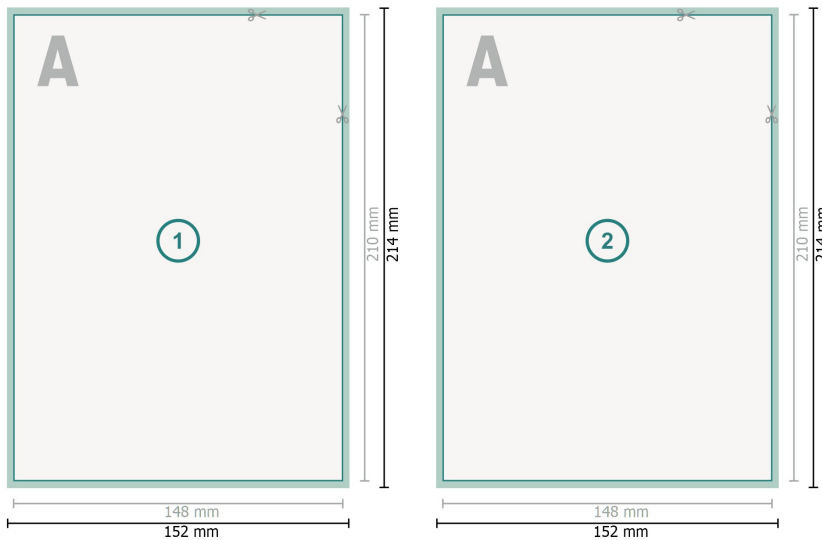

Einladungskarten Hochformat, A5

Datenformat (inkl. 2 mm Beschnitt):
15,2 x 21,4 cm

Beschnitt:
2 mm

Endformat:
14,8 x 21 cm

Sicherheitsabstand:
4 mm
Abstand der Texte/Informationen zum Rand des Endformats, dies verhindert unerwünschten Anschnitt.

Zeichenerklärung

- Beschnitt
- Leserichtung
- Endformat
- Datenformat
- Hier wird geschnitten/gestanzt

Bitte beachten Sie:

Besnchnittzugabe und Sicherheitsabstand wie angegeben anlegen.

Hintergrundfarben, Bilder oder Grafiken bis an den Rand des Datenformates anlegen.