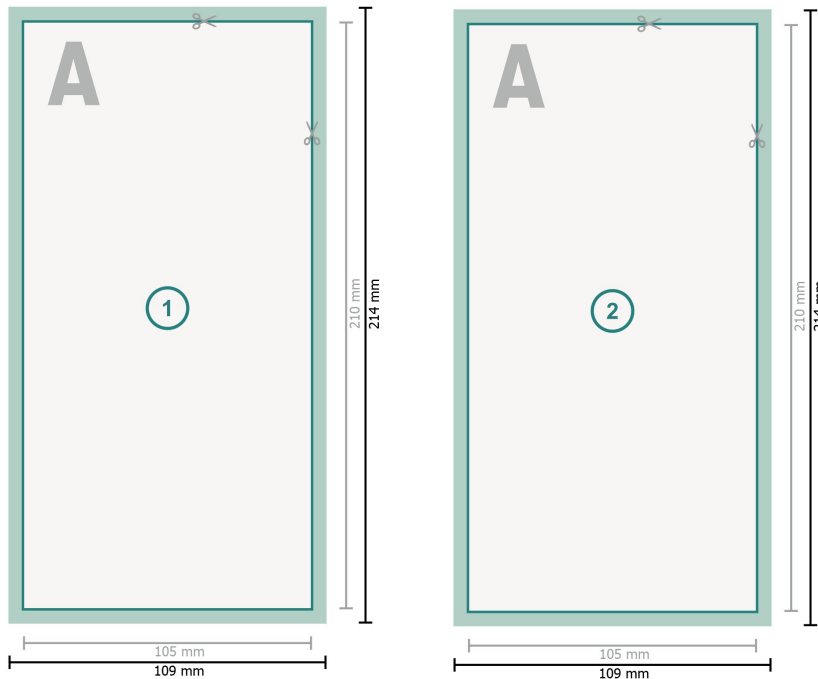

## Einladungskarten Hochformat, DL

**Datenformat (inkl. 2 mm Beschnitt):**  
10,9 x 21,4 cm

**Beschnitt:**  
2 mm

**Endformat:**  
10,5 x 21 cm

**Sicherheitsabstand:**  
4 mm

Abstand der Texte/Informationen zum Rand des Endformats, dies verhindert unerwünschten Anschnitt.

### Zeichenerklärung

-  Beschnitt
-  Leserichtung
-  Endformat
-  Datenformat
-  Hier wird geschnitten/gestanzt

---

### Bitte beachten Sie:

Beschnittzugabe und Sicherheitsabstand wie angegeben anlegen.

Hintergrundfarben, Bilder oder Grafiken bis an den Rand des Datenformates anlegen.

Bei der Produktion können durch das Schneiden, Stanzen und Falzen Toleranzen auftreten.