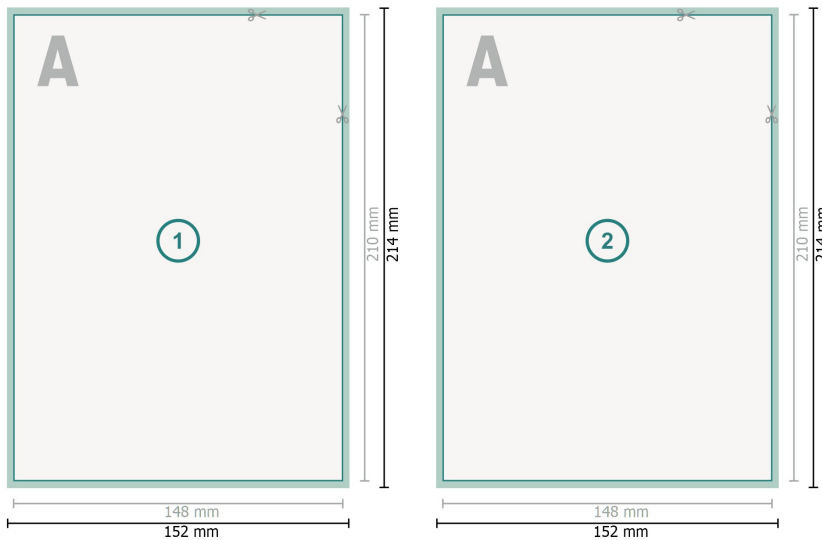

Grußkarten Hochformat, A5

Datenformat (inkl. 2 mm Beschnitt):
15,2 x 21,4 cm

Beschnitt:
2 mm

Endformat:
14,8 x 21 cm

Sicherheitsabstand:
4 mm
Abstand der Texte/Informationen zum Rand des Endformats, dies verhindert unerwünschten Anschnitt.

Zeichenerklärung

-  Beschnitt
-  Leserichtung
-  Endformat
-  Datenformat
-  Hier wird geschnitten/gestanzt

Bitte beachten Sie:

Besnchnittzugabe und Sicherheitsabstand wie angegeben anlegen.

Hintergrundfarben, Bilder oder Grafiken bis an den Rand des Datenformates anlegen.