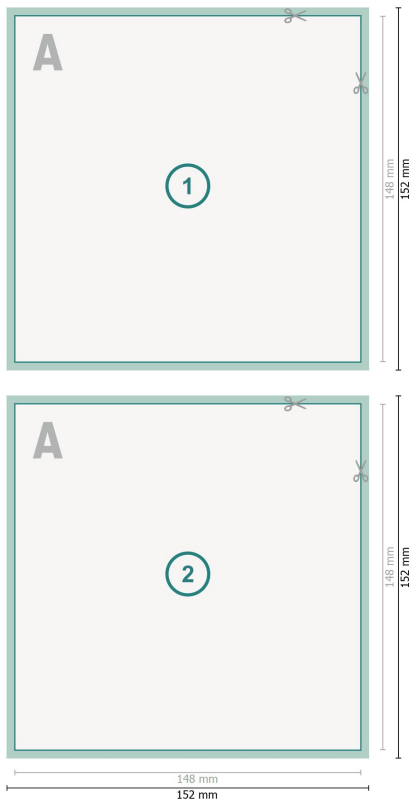

Grußkarten Hochformat, A5-Quadrat

**Datenformat (inkl. 2 mm Beschnitt):**

15,2 x 15,2 cm

Beschnitt:

2 mm

Endformat:

14,8 x 14,8 cm

Sicherheitsabstand:

4 mm

Abstand der Texte/Informationen zum Rand des Endformats, dies verhindert unerwünschten Anschnitt.

Zeichenerklärung

-  Beschnitt
-  Leserichtung
-  Endformat
-  Datenformat
-  Hier wird geschnitten/gestanzt