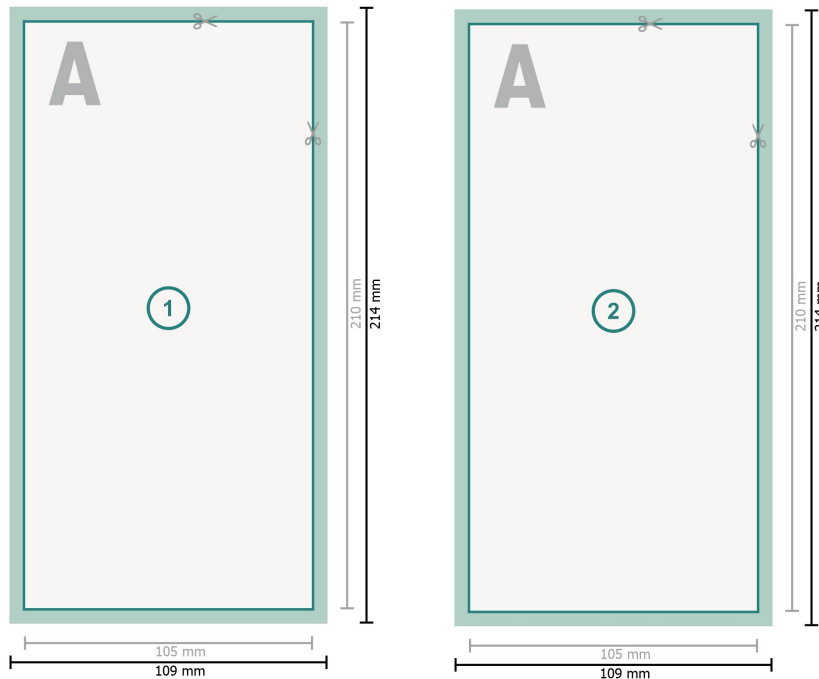

## Dankeskarten Hochformat, DL

**Datenformat (inkl. 2 mm Beschnitt):**  
10,9 x 21,4 cm

**Beschnitt:**  
2 mm

**Endformat:**  
10,5 x 21 cm

**Sicherheitsabstand:**  
4 mm  
Abstand der Texte/Informationen zum Rand des Endformats, dies verhindert unerwünschten Anschnitt.

### Zeichenerklärung

-  Beschnitt
-  Leserichtung
-  Endformat
-  Datenformat
-  Hier wird geschnitten/gestanzt

---

### Bitte beachten Sie:

Beschnittzugabe und Sicherheitsabstand wie angegeben anlegen.

Hintergrundfarben, Bilder oder Grafiken bis an den Rand des Datenformates anlegen.

Bei der Produktion können durch das Schneiden, Stanzen und Falzen Toleranzen auftreten.