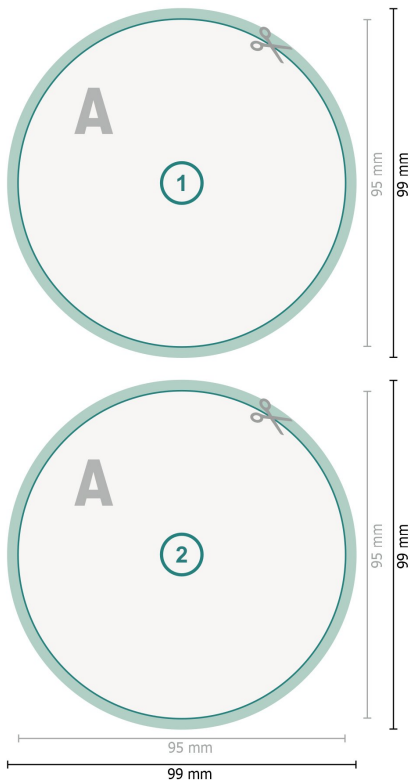

Postkarten, rund, 9,5 cm Durchmesser

Datenformat (inkl. 2 mm Beschnitt):
9,9 x 9,9 cm

Beschnitt:
2 mm

Endformat:
9,5 x 9,5 cm

Sicherheitsabstand:
4 mm
Abstand der Texte/Informationen zum Rand des Endformats, dies verhindert unerwünschten Anschnitt.

Zeichenerklärung

-  Beschnitt
-  Leserichtung
-  Endformat
-  Datenformat
-  Hier wird geschnitten/gestanzt

Bitte beachten Sie:

Beschnittzugabe und Sicherheitsabstand wie angegeben anlegen.

Hintergrundfarben, Bilder oder Grafiken bis an den Rand des Datenformates anlegen.