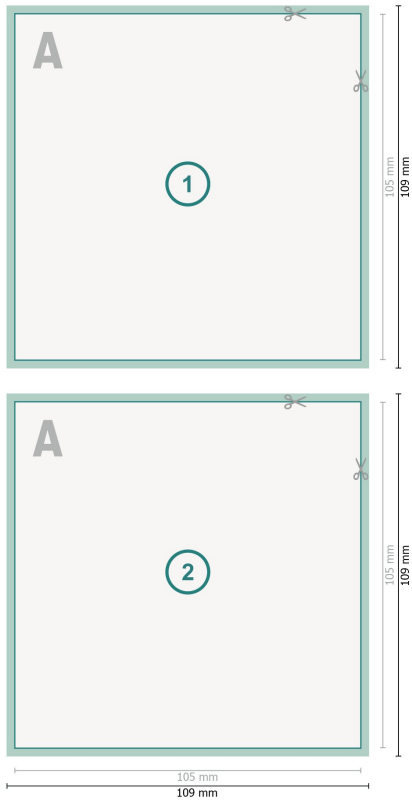

Postkarten, A6-Quadrat

Datenformat (inkl. 2 mm Beschnitt):
10,9 x 10,9 cm

Beschnitt:
2 mm

Endformat:
10,5 x 10,5 cm

Sicherheitsabstand:
4 mm
Abstand der Texte/Informationen zum Rand des Endformats, dies verhindert unerwünschten Anschnitt.

Zeichenerklärung

-  Beschnitt
-  Leserichtung
-  Endformat
-  Datenformat
-  Hier wird geschnitten/gestanzt

Bitte beachten Sie:

Beschnittzugabe und Sicherheitsabstand wie angegeben anlegen.

Hintergrundfarben, Bilder oder Grafiken bis an den Rand des Datenformates anlegen.