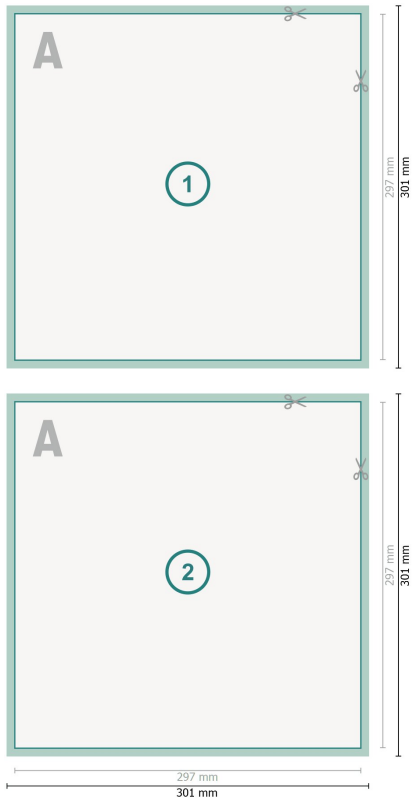

Postkarten, A3-Quadrat

**Datenformat (inkl. 2 mm Beschnitt):**

30,1 x 30,1 cm

Beschnitt:

2 mm

Endformat:

29,7 x 29,7 cm

Sicherheitsabstand:

4 mm

Abstand der Texte/Informationen zum Rand des Endformats, dies verhindert unerwünschten Anschnitt.

Zeichenerklärung

-  Beschnitt
-  Leserichtung
-  Endformat
-  Datenformat
-  Hier wird geschnitten/gestanzt