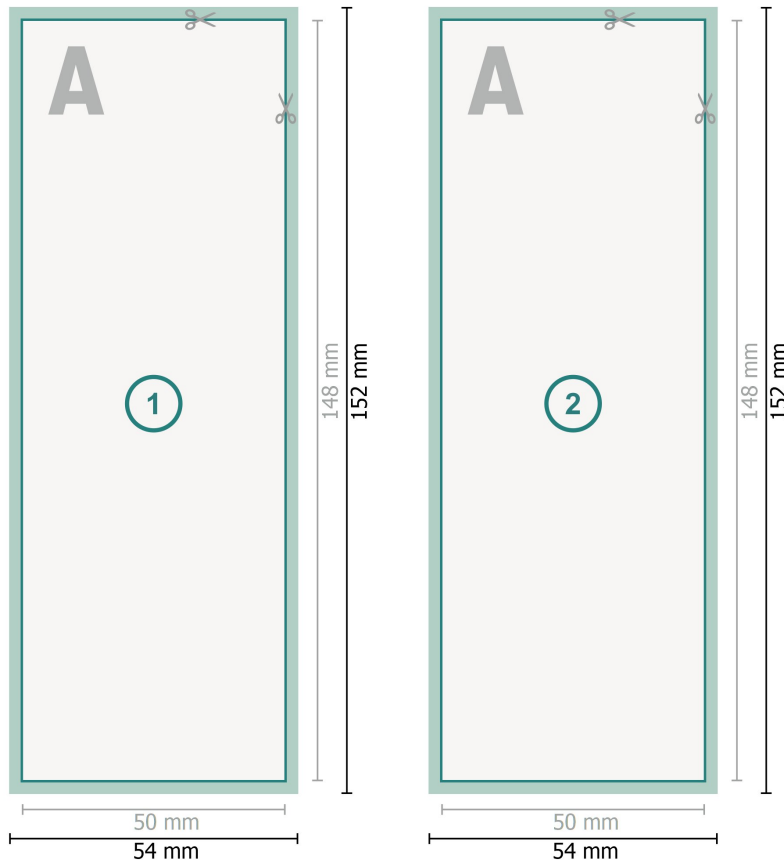

Postkarten, A6 halb

Datenformat (inkl. 2 mm Beschnitt):
5,4 x 15,2 cm

Beschnitt:
2 mm

Endformat:
5 x 14,8 cm

Sicherheitsabstand:
4 mm
Abstand der Texte/Informationen zum Rand des Endformats, dies verhindert unerwünschten Anschnitt.

Zeichenerklärung

-  Beschnitt
-  Leserichtung
-  Endformat
-  Datenformat
-  Hier wird geschnitten/gestanzt

Bitte beachten Sie:

Beschnittzugabe und Sicherheitsabstand wie angegeben anlegen.

Hintergrundfarben, Bilder oder Grafiken bis an den Rand des Datenformates anlegen.