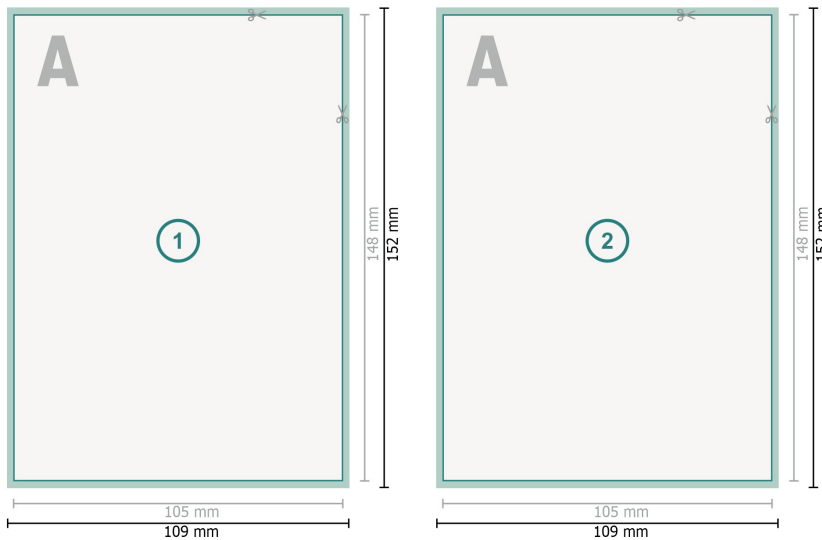

Postkarten, A6

Datenformat (inkl. 2 mm Beschnitt):
10,9 x 15,2 cm

Beschnitt:
2 mm

Endformat:
10,5 x 14,8 cm

Sicherheitsabstand:
4 mm
Abstand der Texte/Informationen zum Rand des Endformats, dies verhindert unerwünschten Anschnitt.

Zeichenerklärung

-  Beschnitt
-  Leserichtung
-  Endformat
-  Datenformat
-  Hier wird geschnitten/gestanzt

Bitte beachten Sie:

Besnchnittzugabe und Sicherheitsabstand wie angegeben anlegen.

Hintergrundfarben, Bilder oder Grafiken bis an den Rand des Datenformates anlegen.