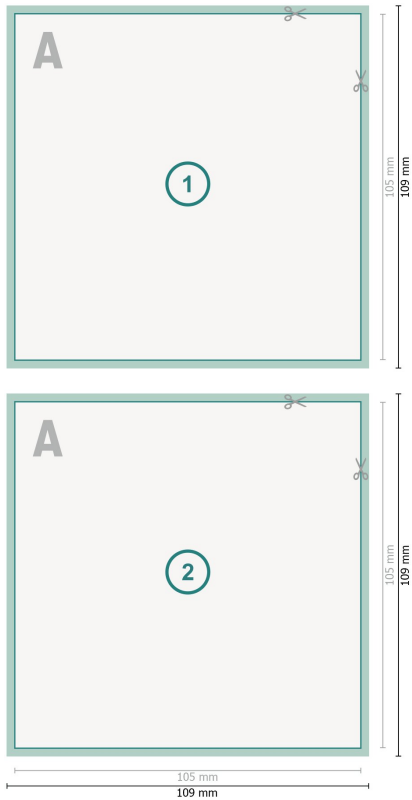

## Autogrammkarten, A6-Quadrat

**Datenformat (inkl. 2 mm Beschnitt):**  
10,9 x 10,9 cm

**Beschnitt:**  
2 mm

**Endformat:**  
10,5 x 10,5 cm

**Sicherheitsabstand:**  
4 mm  
Abstand der Texte/Informationen zum Rand des Endformats, dies verhindert unerwünschten Anschnitt.

### Zeichenerklärung

-  Beschnitt
-  Leserichtung
-  Endformat
-  Datenformat
-  Hier wird geschnitten/gestanzt

---