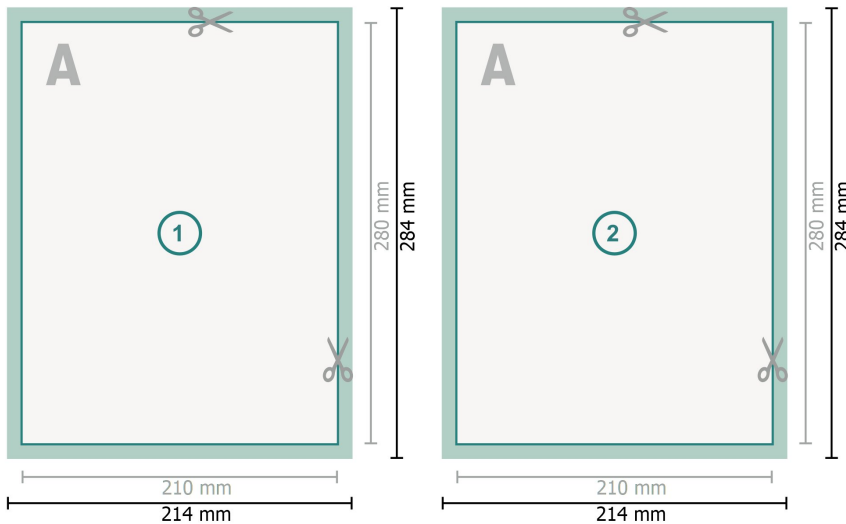

Autogrammkarten, 21 x 28 cm

Datenformat (inkl. 2 mm Beschnitt):
21,4 x 28,4 cm

Beschnitt:
2 mm

Endformat:
21 x 28 cm

Sicherheitsabstand:
4 mm
Abstand der Texte/Informationen zum Rand des Endformats, dies verhindert unerwünschten Anschnitt.

Zeichenerklärung

- Beschnitt
- Leserichtung
- Endformat
- Datenformat
- Hier wird geschnitten/gestanzt

Bitte beachten Sie:

Besnchnittzugabe und Sicherheitsabstand wie angegeben anlegen.

Hintergrundfarben, Bilder oder Grafiken bis an den Rand des Datenformates anlegen.