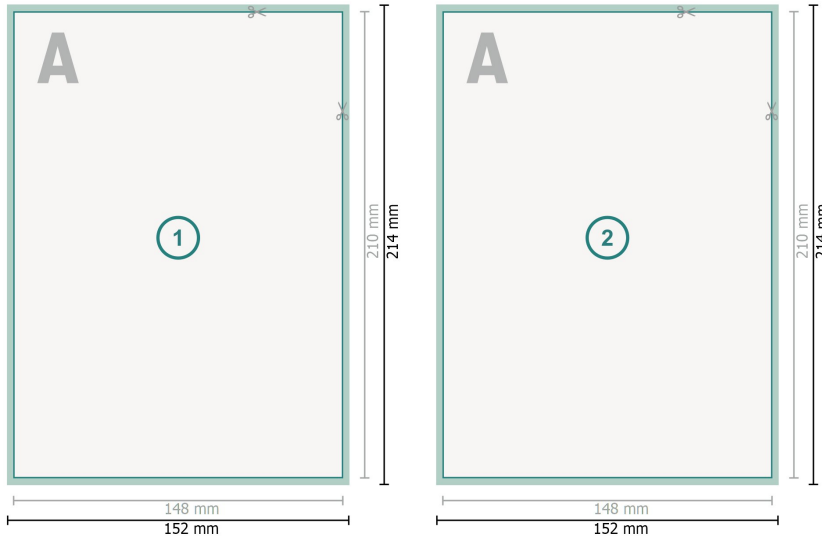

Autogrammkarten, A5

Datenformat (inkl. 2 mm Beschnitt):
15,2 x 21,4 cm

Beschnitt:
2 mm

Endformat:
14,8 x 21 cm

Sicherheitsabstand:
4 mm
Abstand der Texte/Informationen zum Rand des Endformats, dies verhindert unerwünschten Anschnitt.

Zeichenerklärung

- Beschnitt
- Leserichtung
- Endformat
- Datenformat
- Hier wird geschnitten/gestanzt

Bitte beachten Sie:

Besnchnittzugabe und Sicherheitsabstand wie angegeben anlegen.

Hintergrundfarben, Bilder oder Grafiken bis an den Rand des Datenformates anlegen.