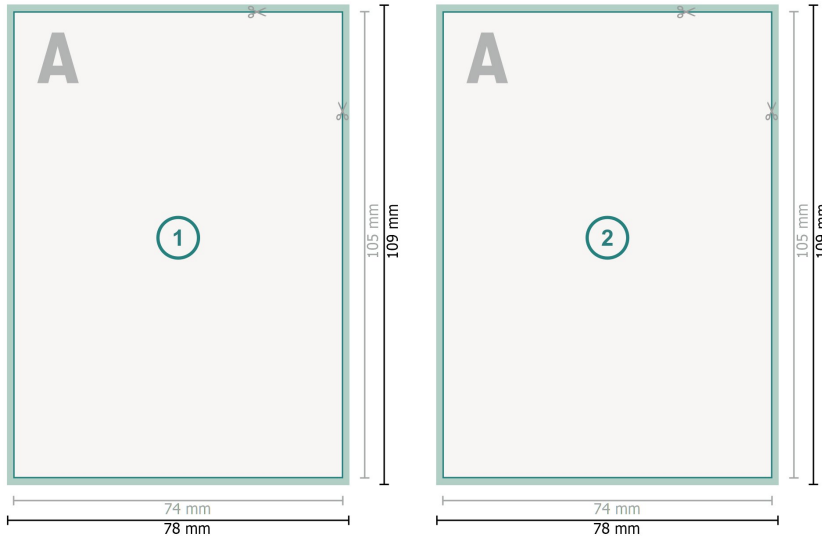

## Autogrammkarten, A7

**Datenformat (inkl. 2 mm Beschnitt):**  
7,8 x 10,9 cm

**Beschnitt:**  
2 mm

**Endformat:**  
7,4 x 10,5 cm

**Sicherheitsabstand:**  
4 mm  
Abstand der Texte/Informationen zum Rand des Endformats, dies verhindert unerwünschten Anschnitt.

### Zeichenerklärung

-  Beschnitt
-  Leserichtung
-  Endformat
-  Datenformat
-  Hier wird geschnitten/gestanzt

### Bitte beachten Sie:

Besnchnittzugabe und Sicherheitsabstand wie angegeben anlegen.

Hintergrundfarben, Bilder oder Grafiken bis an den Rand des Datenformates anlegen.

Bei der Produktion können durch das Schneiden, Stanzen und Falzen Toleranzen auftreten.