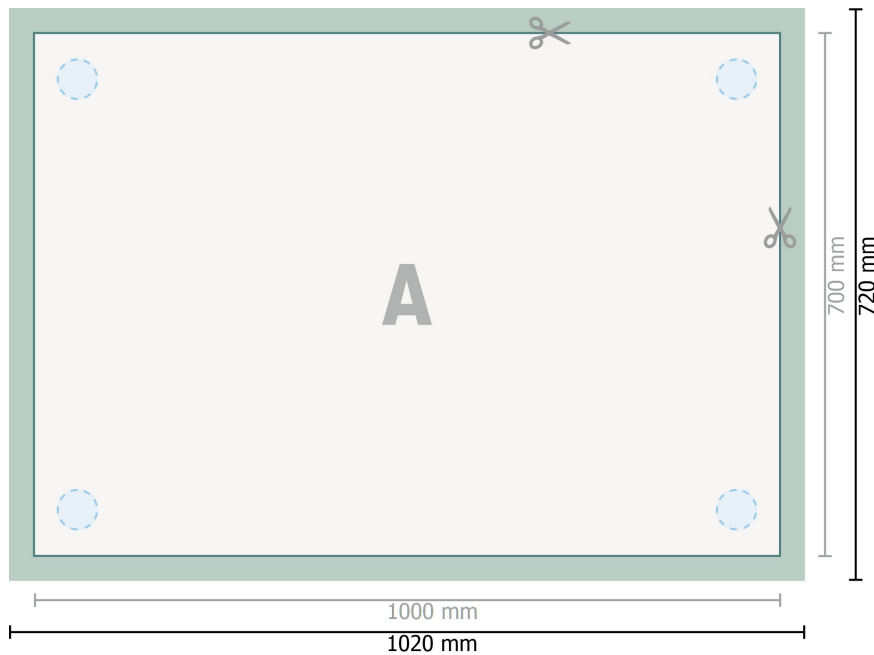

Weichschaumplatten, 100 x 70 cm

Bohrung optional

Datenformat (inkl. 10 mm Beschnitt):
102 x 72 cm

Endformat:
100 x 70 cm

Beschnitt:
10 mm

Sicherheitsabstand:
4 mm
Abstand der Texte/Informationen zum Rand des Endformats, dies verhindert unerwünschten Anschnitt.

Zeichenerklärung

-  Beschnitt
-  Leserichtung
-  Endformat
-  Datenformat
-  Hier wird geschnitten/gestanzt

Bitte beachten Sie:

Beschnittzugabe und Sicherheitsabstand wie angegeben anlegen.

Hintergrundfarben, Bilder oder Grafiken bis an den Rand des Datenformates anlegen.