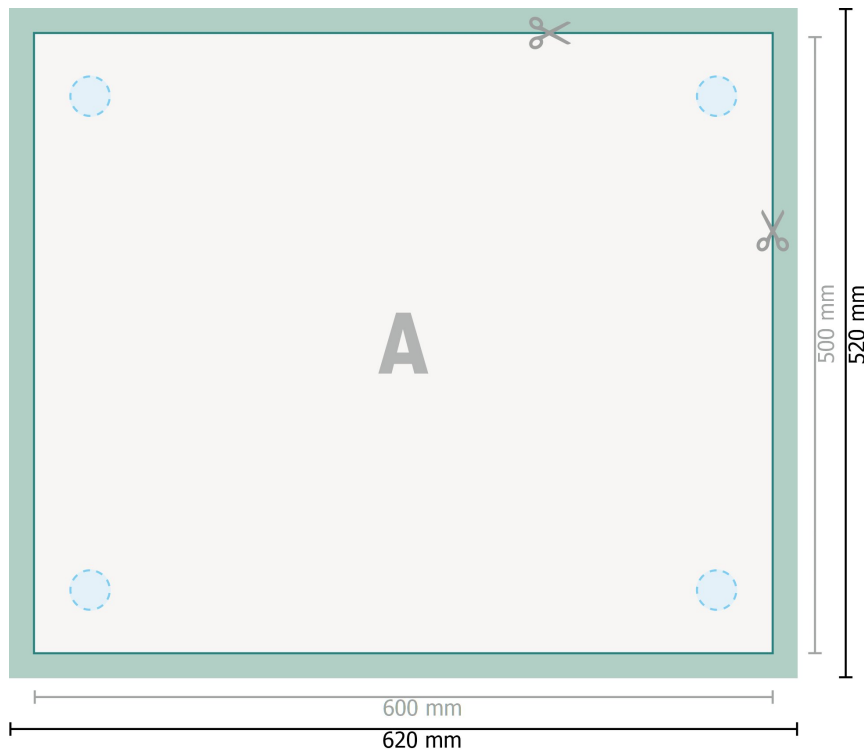

Weichschaumplatten, 60 x 50 cm

Bohrung optional

Datenformat (inkl. 10 mm Beschnitt):
62 x 52 cm

Endformat:
60 x 50 cm

Beschnitt:
10 mm

Sicherheitsabstand:
4 mm
Abstand der Texte/Informationen zum Rand des Endformats, dies verhindert unerwünschten Anschnitt.

Zeichenerklärung

- Beschnitt
- A** Leserichtung
- Endformat
- Datenformat
- Hier wird geschnitten/gestanzt

Bitte beachten Sie:

Beschnittzugabe und Sicherheitsabstand wie angegeben anlegen.

Hintergrundfarben, Bilder oder Grafiken bis an den Rand des Datenformates anlegen.