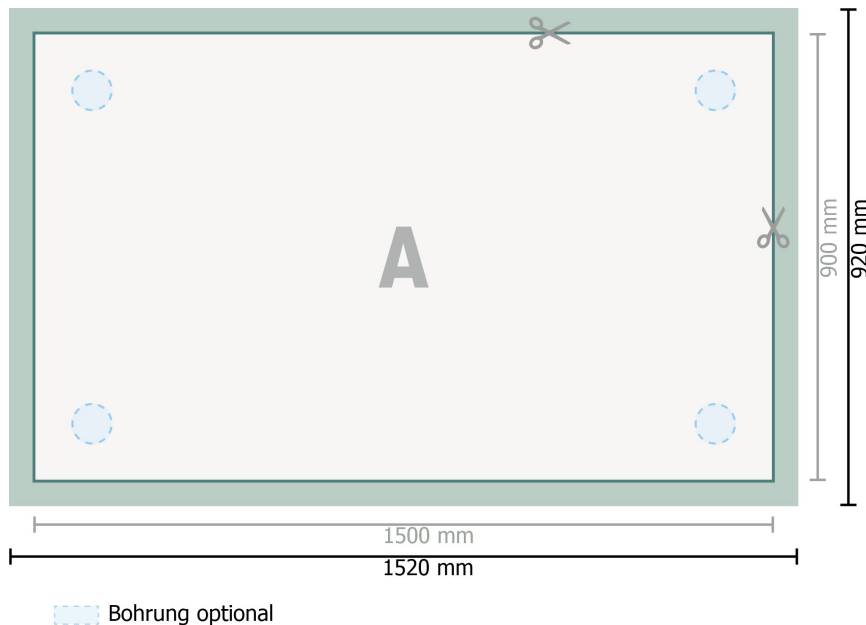

Platten aus Acrylglas, 150 x 90 cm

Datenformat (inkl. 10 mm Beschnitt):
152 x 92 cm

Endformat:
150 x 90 cm

Beschnitt:
10 mm

Sicherheitsabstand:
4 mm
Abstand der Texte/Informationen zum Rand des Endformats, dies verhindert unerwünschten Anschnitt.

Zeichenerklärung

-  Beschnitt
-  Leserichtung
-  Endformat
-  Datenformat
-  Hier wird geschnitten/gestanzt

Bitte beachten Sie:

Beschnittzugabe und Sicherheitsabstand wie angegeben anlegen.

Hintergrundfarben, Bilder oder Grafiken bis an den Rand des Datenformates anlegen.