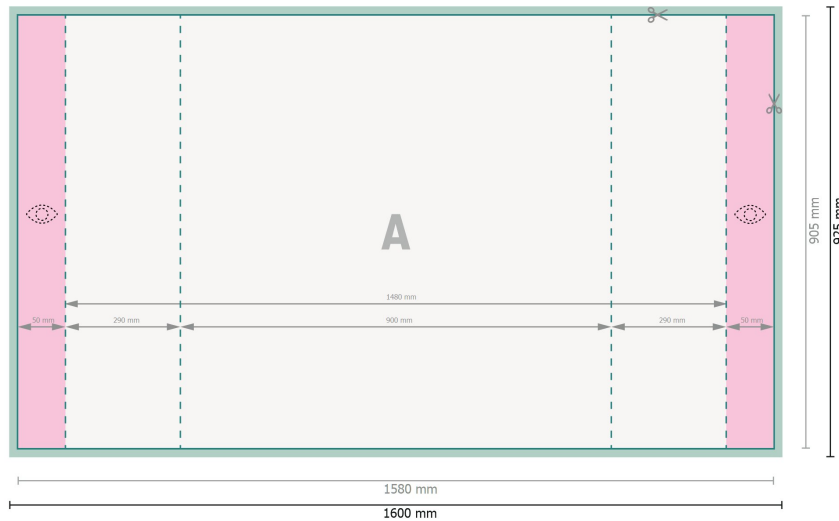

Textilfalttheke nur Druck, 160 x 92,5 cm

Datenformat (inkl. 10 mm Beschnitt):
160 x 92,5 cm

Endformat:
158 x 90,5 cm

Sicherheitsabstand:
100 mm

Abstand der Texte/Informationen zum Rand des Endformats, dies verhindert unerwünschten Anschnitt.

Zeichenerklärung

-  Beschnitt
-  Leserichtung
-  Endformat
-  Datenformat
-  Hier wird geschnitten/gestanzt
-  Bedingt sichtbarer Bereich

Bitte beachten Sie:

Beschnittzugabe und Sicherheitsabstand wie angegeben anlegen.

Hintergrundfarben, Bilder oder Grafiken bis an den Rand des Datenformates anlegen.

Bei der Produktion können durch das Schneiden, Stanzen und Falzen Toleranzen auftreten.

Druckdatenhinweise finden Sie unter dem Menüpunkt *Druckdaten* auf www.onlineprinters.ch