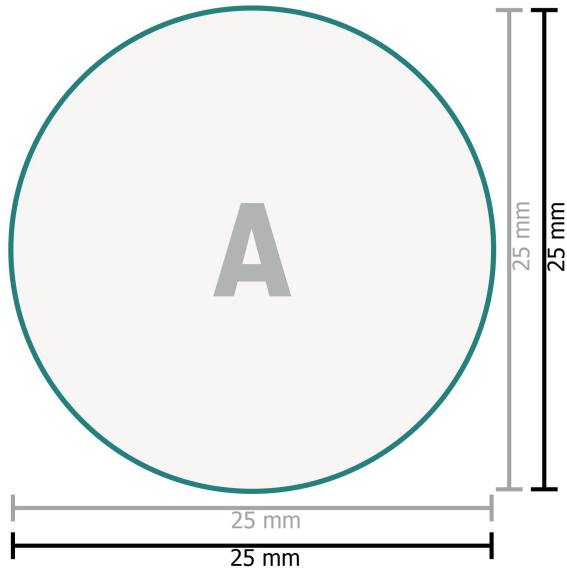

Trodat Selbstfärbestempel Printy 46025

Texte, Objekte und Grafiken müssen in 100 % Schwarz angelegt sein, keine Graustufen

Datenformat:

2,5 x 2,5 cm

Sicherheitsabstand:

1 mm

Abstand der Texte/Informationen zum Rand des Endformats, dies verhindert unerwünschten Anschnitt.

Zeichenerklärung

 Leserichtung

 Endformat

 Datenformat

Bitte beachten Sie:

Beschnittzugabe und Sicherheitsabstand wie angegeben anlegen.

Hintergrundfarben, Bilder oder Grafiken bis an den Rand des Datenformates anlegen.