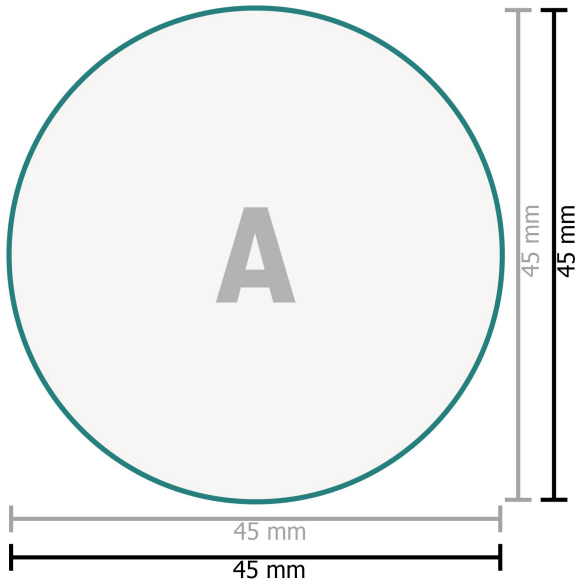

## Trodat Selbstfärbestempel Professional 52045

Texte, Objekte und Grafiken müssen in 100 % Schwarz angelegt sein,  
keine Graustufen

**Datenformat:**

4,5 x 4,5 cm

**Sicherheitsabstand:**

1 mm

Abstand der Texte/Informationen zum Rand des Endformats, dies verhindert unerwünschten Anschnitt.

**Zeichenerklärung**

 Leserichtung

 Endformat

 Datenformat

---

**Bitte beachten Sie:**

Beschnittzugabe und Sicherheitsabstand wie angegeben anlegen.

Hintergrundfarben, Bilder oder Grafiken bis an den Rand des Datenformates anlegen.