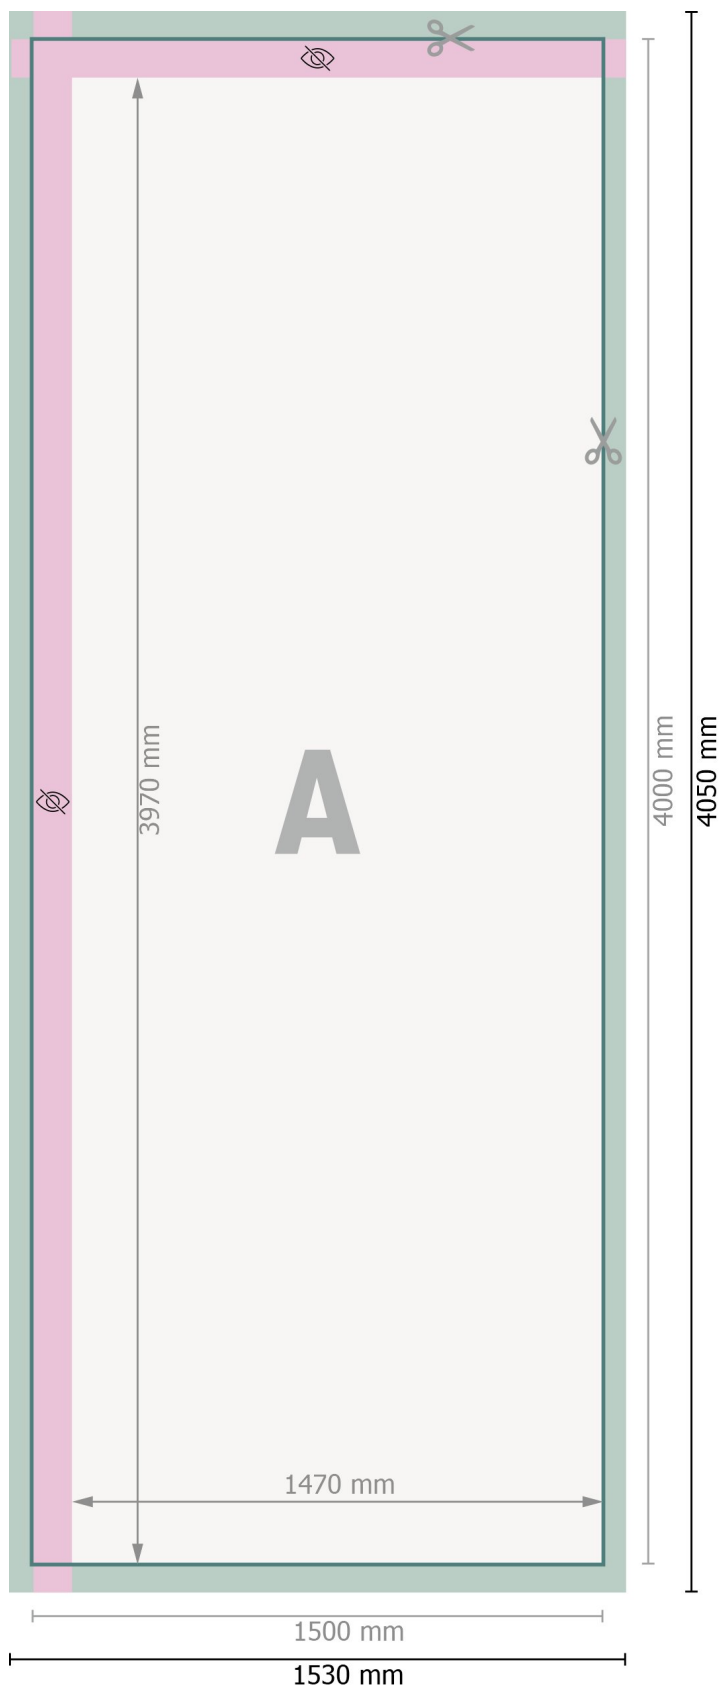

# Flagge für Ausleger, 150 x 400 cm

## Datenformat:

153 x 405 cm

## Endformat:

150 x 400 cm

## Sichtbarer Bereich:

147 x 397 cm