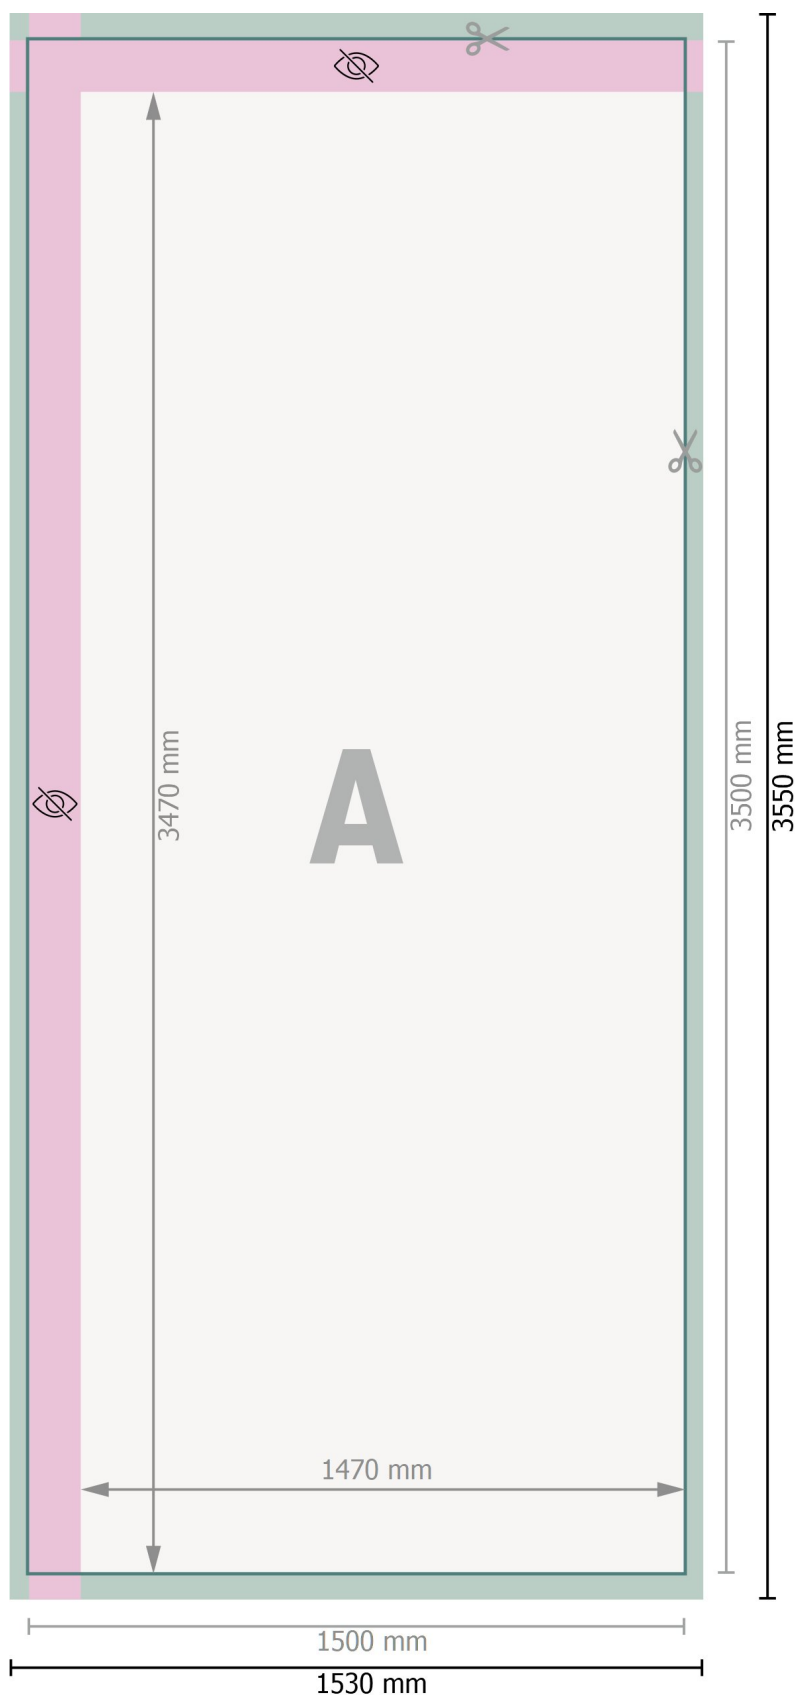

# Flagge für Ausleger, 150 x 350 cm

**Datenformat:**

153 x 355 cm

**Endformat:**

150 x 350 cm

**Sichtbarer Bereich:**

147 x 347 cm

**Sicherheitsabstand:**

40 mm

Abstand der Texte/Informationen zum Rand des Endformats, dies verhindert unerwünschten Anschnitt.

**Zeichenerklärung**

-  Beschnitt
-  Leserichtung
-  Endformat
-  Datenformat
-  Nicht sichtbar

**Bitte beachten Sie:**

Beschnittzugabe und Sicherheitsabstand wie angegeben anlegen.

Hintergrundfarben, Bilder oder Grafiken bis an den Rand des Datenformates anlegen.

Bei der Produktion können durch das Schneiden, Stanzen und Falzen Toleranzen auftreten.