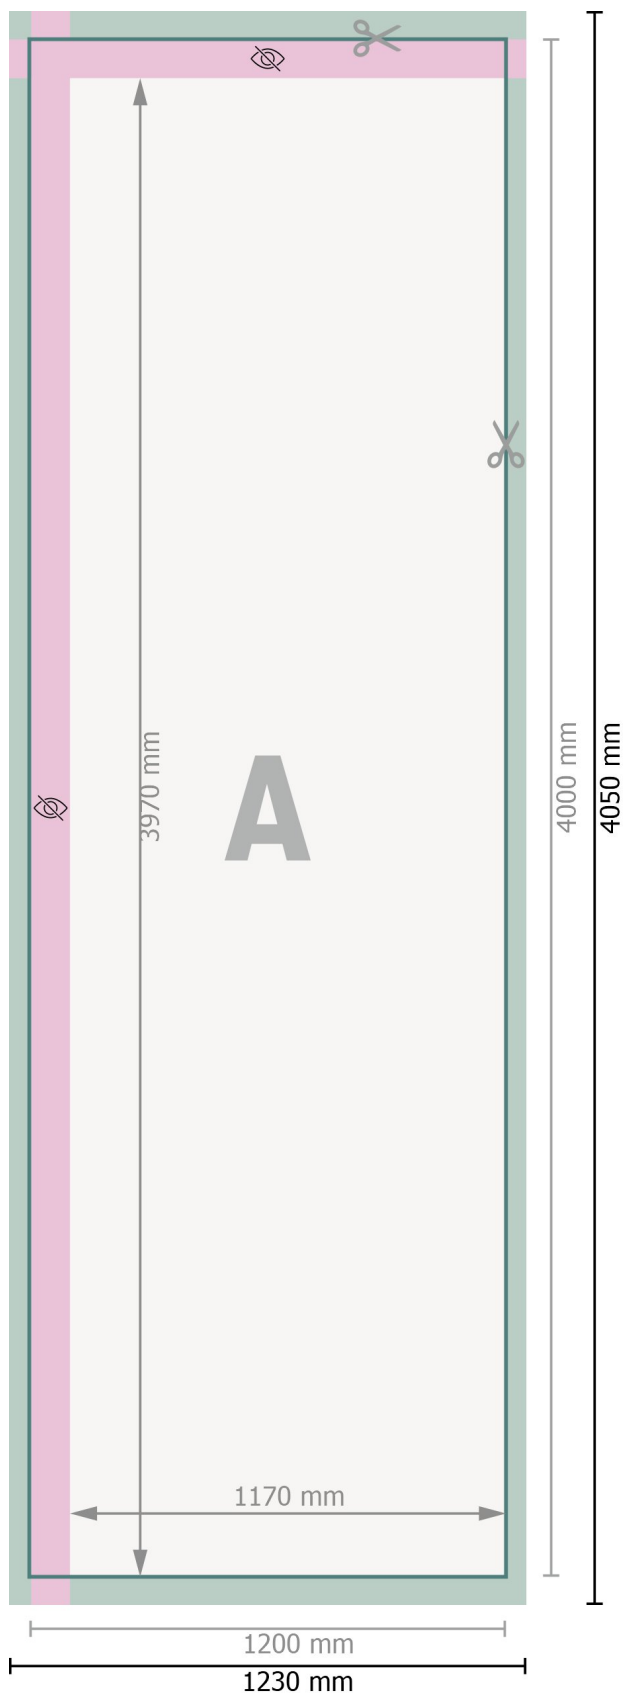

Flagge für Ausleger, 120 x 400 cm

**Datenformat:**

123 x 405 cm

Endformat:

120 x 400 cm

Sichtbarer Bereich:

117 x 397 cm

Sicherheitsabstand:

40 mm

Abstand der Texte/Informationen zum Rand des Endformats, dies verhindert unerwünschten Anschnitt.

Zeichenerklärung

-  Beschnitt
-  Leserichtung
-  Endformat
-  Datenformat
-  Nicht sichtbar

Bitte beachten Sie:

Beschnittzugabe und Sicherheitsabstand wie angegeben anlegen.

Hintergrundfarben, Bilder oder Grafiken bis an den Rand des Datenformates anlegen.

Bei der Produktion können durch das Schneiden, Stanzen und Falzen Toleranzen auftreten.