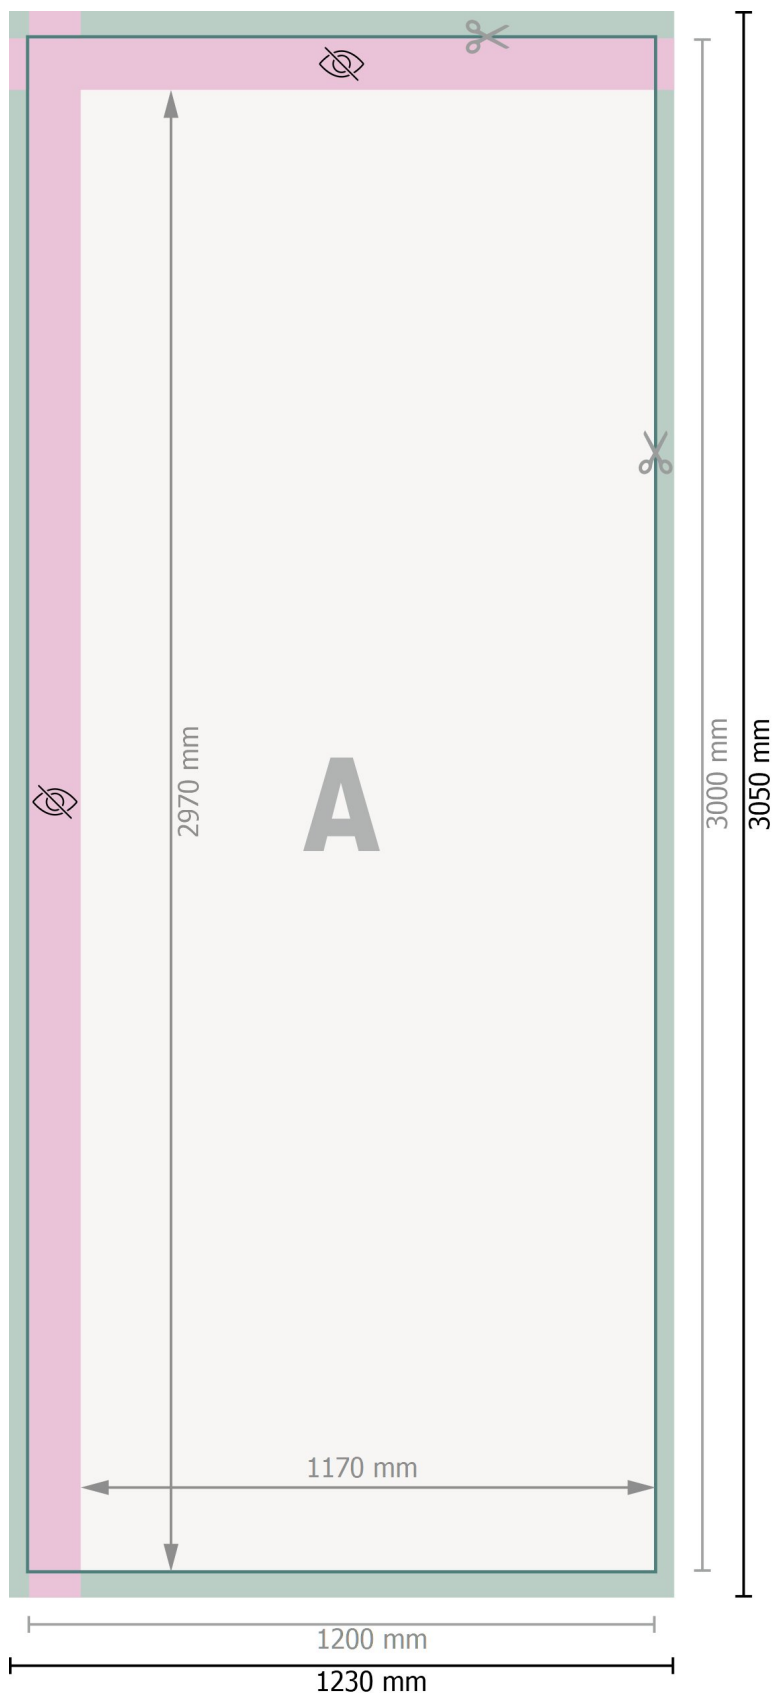

Flagge für Ausleger, 120 x 300 cm

**Datenformat:**

123 x 305 cm

Endformat:

120 x 300 cm

Sichtbarer Bereich:

117 x 297 cm

Sicherheitsabstand:

40 mm

Abstand der Texte/Informationen zum Rand des Endformats, dies verhindert unerwünschten Anschnitt.

Zeichenerklärung

-  Beschnitt
-  Leserichtung
-  Endformat
-  Datenformat
-  Nicht sichtbar

Bitte beachten Sie:

Beschnittzugabe und Sicherheitsabstand wie angegeben anlegen.

Hintergrundfarben, Bilder oder Grafiken bis an den Rand des Datenformates anlegen.

Bei der Produktion können durch das Schneiden, Stanzen und Falzen Toleranzen auftreten.