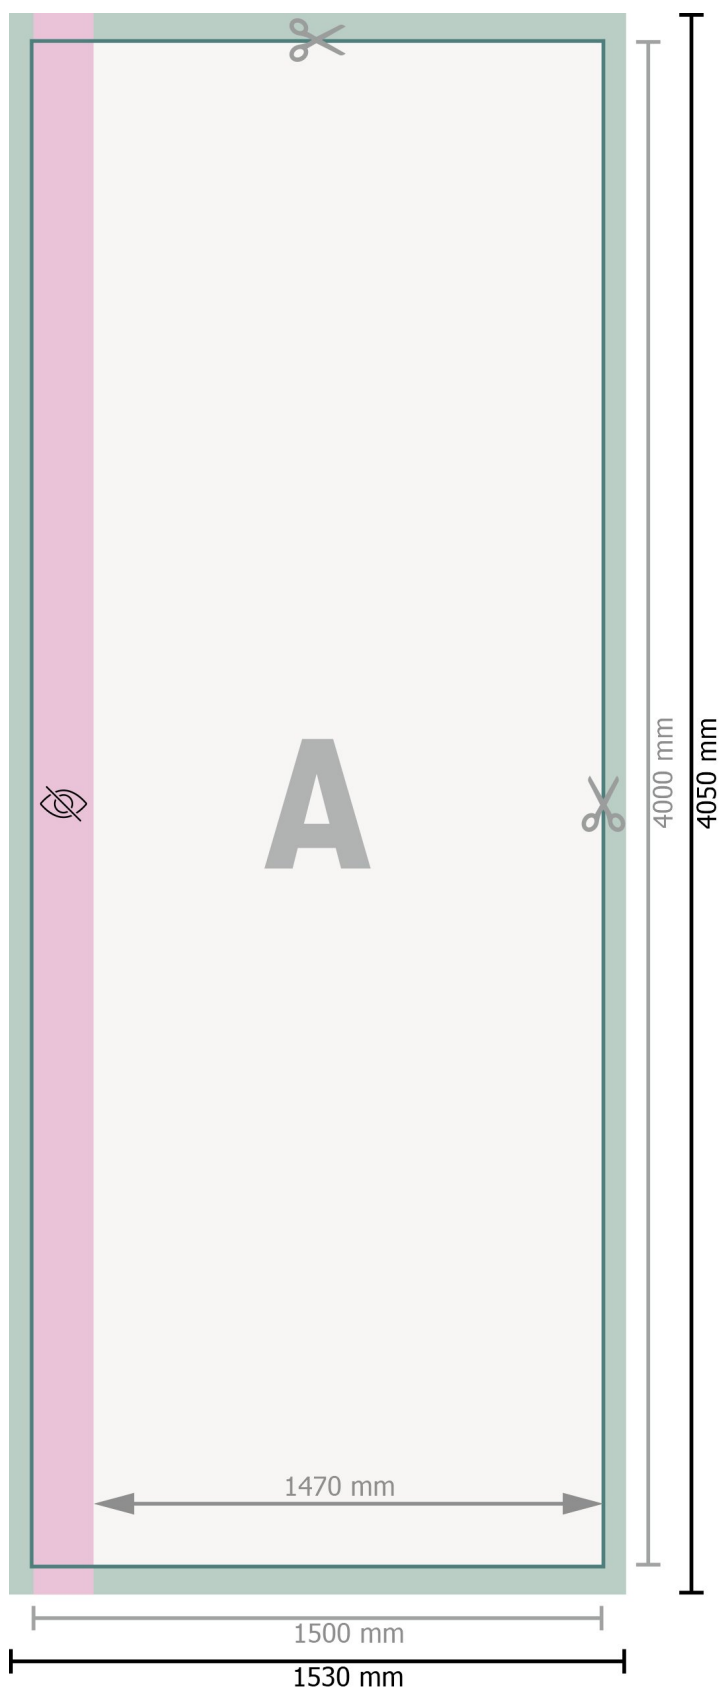

Flagge ohne Ausleger, 150 x 400 cm

Datenformat:

153 x 405 cm

Endformat:

150 x 400 cm

Sichtbarer Bereich:

147 x 400 cm

Sicherheitsabstand:

40 mm

Abstand der Texte/Informationen zum Rand des Endformats, dies verhindert unerwünschten Anschnitt.

Zeichenerklärung

-  Beschnitt
-  Leserichtung
-  Endformat
-  Datenformat
-  Nicht sichtbar

Bitte beachten Sie:

Beschnittzugabe und Sicherheitsabstand wie angegeben anlegen.

Hintergrundfarben, Bilder oder Grafiken bis an den Rand des Datenformates anlegen.

Bei der Produktion können durch das Schneiden, Stanzen und Falzen Toleranzen auftreten.