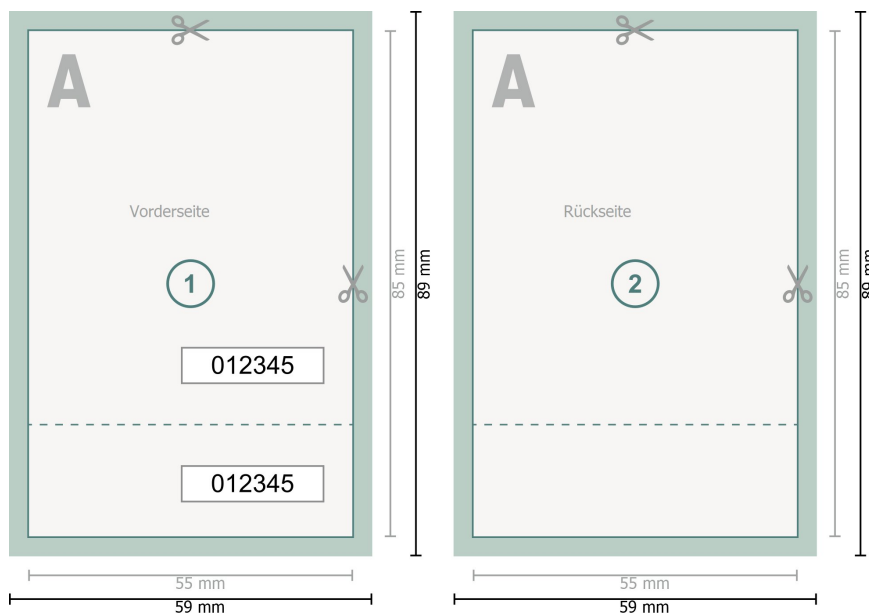

Eintrittskarten, 5,5 x 8,5 cm

Datenformat (inkl. 2 mm Beschnitt):
5,9 x 8,9 cm

Endformat:
5,5 x 8,5 cm

Beschnitt:
2 mm

Sicherheitsabstand:
4 mm
Abstand der Texte/Informationen zum Rand des Endformats, dies verhindert unerwünschten Anschnitt.

Zeichenerklärung

-  Beschnitt
-  Leserichtung
-  Endformat
-  Datenformat
-  Hier wird geschnitten/gestanz
-  Perforation

Bitte beachten Sie:

Beschnittzugabe und Sicherheitsabstand wie angegeben anlegen.

Hintergrundfarben, Bilder oder Grafiken bis an den Rand des Datenformates anlegen.

Bei der Produktion können durch das Schneiden, Stanzen und Falzen Toleranzen auftreten.

Druckdatenhinweise finden Sie unter dem Menüpunkt *Druckdaten* auf www.onlineprinters.ch