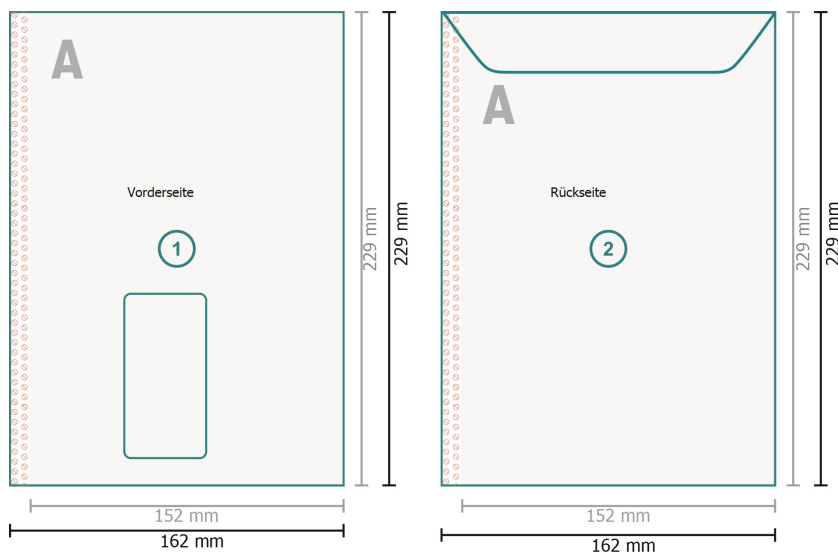

Versandtaschen, C5 mit Fenster links, 100 g/m² Offsetpapier

Endformat:

16,2 x 22,9 cm

Bedruckbarer Bereich:

15,2 x 22,9 cm

Sicherheitsabstand:

4 mm

Abstand der Texte/Informationen zum Rand des Endformats, dies verhindert unerwünschten Anschnitt.

Zeichenerklärung

-  Beschnitt
-  Leserichtung
-  Endformat
-  Datenformat
-  Hier wird geschnitten/gestanzt
-  Nicht bedruckbar
-  Rillung/Falzung

Bitte beachten Sie:

Beschnittzugabe und Sicherheitsabstand wie angegeben anlegen.

Hintergrundfarben, Bilder oder Grafiken bis an den Rand des Datenformates anlegen.

Bei der Produktion können durch das Schneiden, Stanzen und Falzen Toleranzen auftreten.

Druckdatenhinweise finden Sie unter dem Menüpunkt *Druckdaten* auf www.onlineprinters.ch