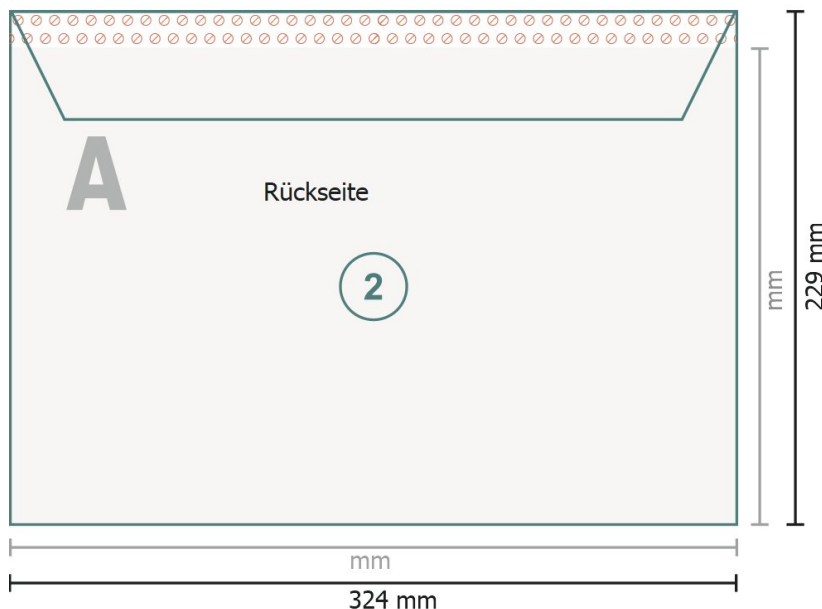

Versandtaschen, C4

mit Fenster links, 90 g/m² Offsetpapier

Endformat:

32,4 x 22,9 cm

Bedruckbarer Bereich:

32,4 x 21,9 cm

Sicherheitsabstand:

4 mm

Abstand der Texte/Informationen zum Rand des Endformats, dies verhindert unerwünschten Anschnitt.

Zeichenerklärung

Beschnitt

Leserichtung

Endformat

Datenformat

Hier wird geschnitten/gestanzt

Rillung/Falzung