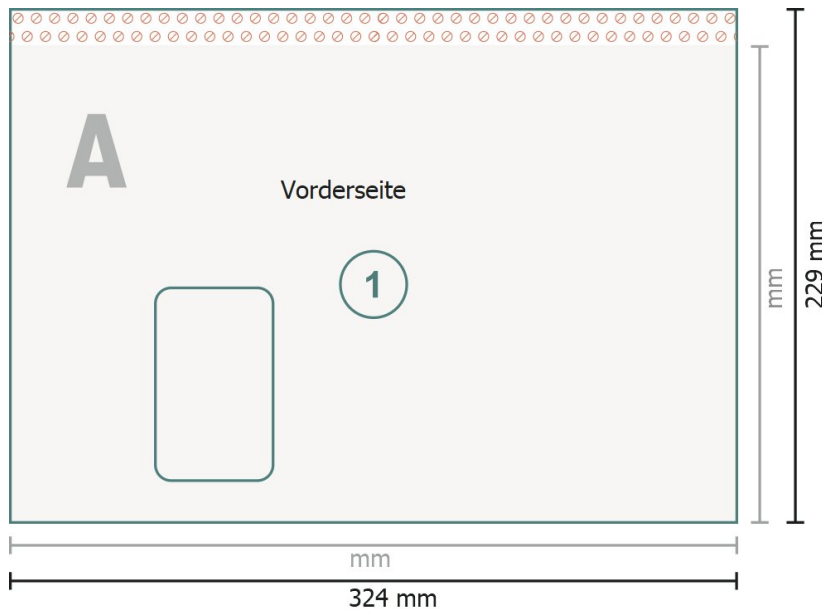

Versandtaschen, C4

mit Fenster links, 90 g/m² Offsetpapier

Endformat:

32,4 x 22,9 cm

Bedruckbarer Bereich:

32,4 x 21,9 cm

Sicherheitsabstand:

4 mm

Abstand der Texte/Informationen zum Rand des Endformats, dies verhindert unerwünschten Anschnitt.

Zeichenerklärung

Beschnitt

Leserichtung

Endformat

Datenformat

Hier wird geschnitten/gestanzt

Rillung/Falzung