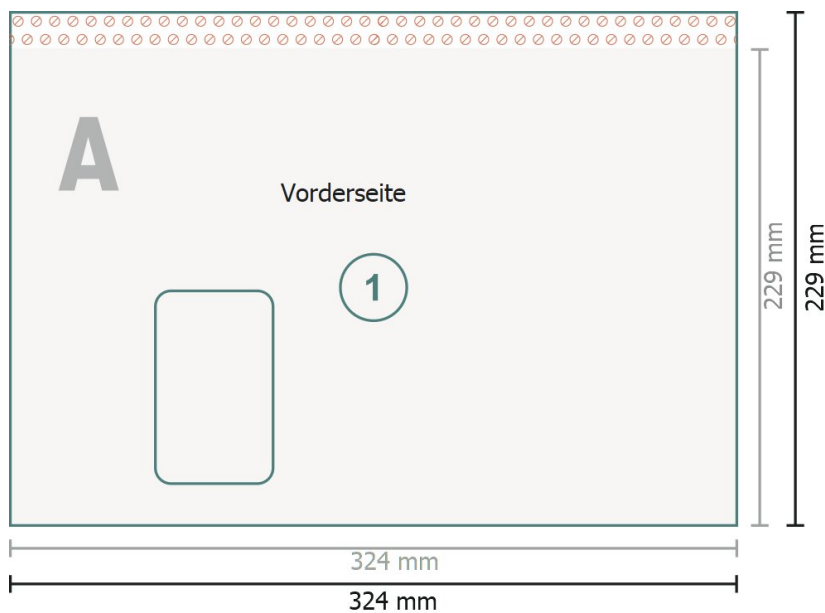

Versandtaschen, C4, Verschlussklappe an der langen Seite
mit Fenster links, 90 g/m² Offsetpapier

Endformat:

32,4 x 22,9 cm

Bedruckbarer Bereich:

32,4 x 21,9 cm

Sicherheitsabstand:

4 mm

Abstand der Texte/Informationen zum Rand des Endformats, dies verhindert unerwünschten Anschnitt.

Zeichenerklärung

-  Beschnitt
-  Leserichtung
-  Endformat
-  Datenformat
-  Hier wird geschnitten/gestanz
-  Nicht bedruckbar
-  Rillung/Falzung

Bitte beachten Sie:

Beschnittzugabe und Sicherheitsabstand wie angegeben anlegen.