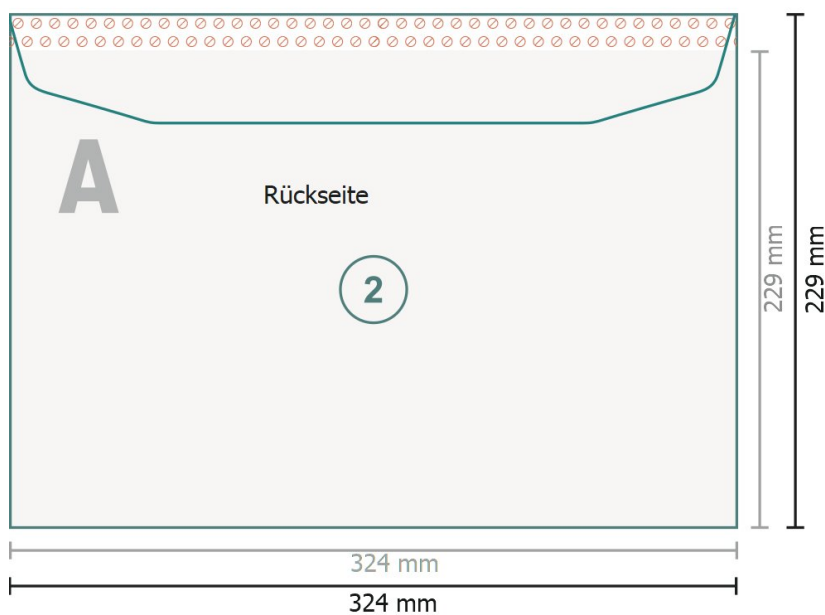

Versandtaschen, C4, Verschlussklappe an der langen Seite
mit Fenster links, 90 g/m² Offsetpapier

Endformat:

32,4 x 22,9 cm

Bedruckbarer Bereich:

32,4 x 21,9 cm

Sicherheitsabstand:

4 mm

Abstand der Texte/Informationen zum Rand des Endformats, dies verhindert unerwünschten Anschnitt.

Zeichenerklärung

-  Beschnitt
-  Leserichtung
-  Endformat
-  Datenformat
-  Hier wird geschnitten/gestanz
-  Nicht bedruckbar
-  Rillung/Falzung

Bitte beachten Sie:

Beschnittzugabe und Sicherheitsabstand wie angegeben anlegen.