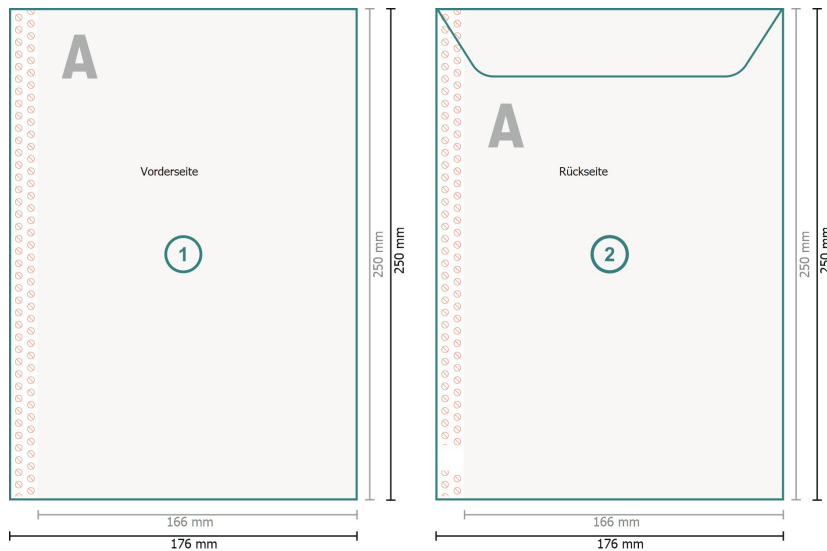

## Versandtaschen, B5

**Endformat:**  
17,6 x 25 cm

**Bedruckbarer Bereich:**  
16,6 x 25 cm

**Sicherheitsabstand:**  
4 mm  
Abstand der Texte/Informationen zum Rand des Endformats, dies verhindert unerwünschten Anschnitt.

### Zeichenerklärung

-  Beschnitt
-  Leserichtung
-  Endformat
-  Datenformat
-  Hier wird geschnitten/gestanzt
-  Rillung/Falzung
-  Nicht bedruckbar

### Bitte beachten Sie:

Beschnittzugabe und Sicherheitsabstand wie angegeben anlegen.

Hintergrundfarben, Bilder oder Grafiken bis an den Rand des Datenformates anlegen.

Bei der Produktion können durch das Schneiden, Stanzen und Falzen Toleranzen auftreten.