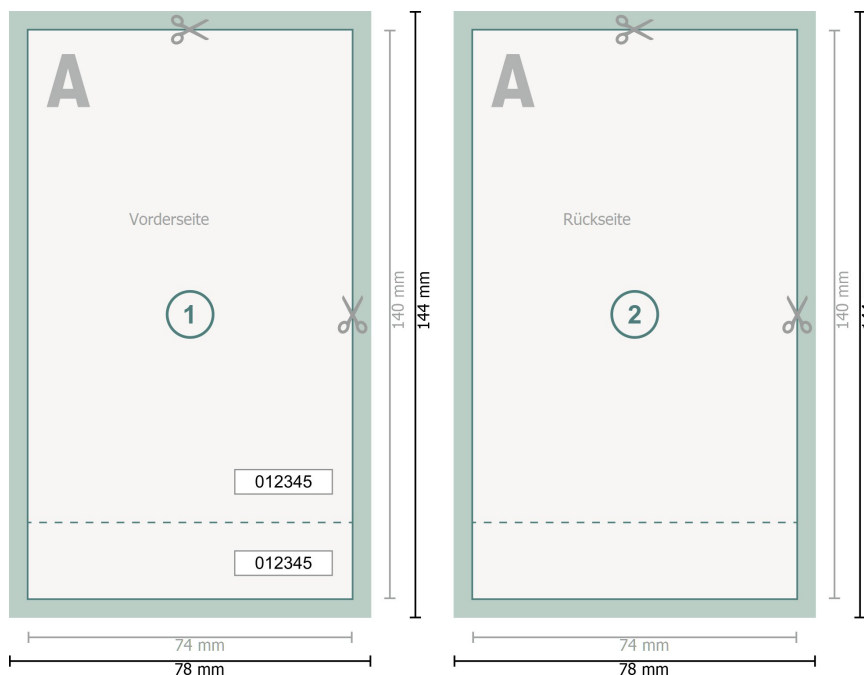

# Eintrittskarten, 7,4 x 14 cm

**Datenformat (inkl. 2 mm Beschnitt):**  
7,8 x 14,4 cm

**Endformat:**  
7,4 x 14 cm

**Beschnitt:**  
2 mm

**Sicherheitsabstand:**  
4 mm

Abstand der Texte/Informationen zum Rand des Endformats, dies verhindert unerwünschten Anschnitt.

## Zeichenerklärung

-  Beschnitt
-  Leserichtung
-  Endformat
-  Datenformat
-  Hier wird geschnitten/gestanz
-  Perforation

## Bitte beachten Sie:

Beschnittzugabe und Sicherheitsabstand wie angegeben anlegen.

Hintergrundfarben, Bilder oder Grafiken bis an den Rand des Datenformates anlegen.

Bei der Produktion können durch das Schneiden, Stanzen und Falzen Toleranzen auftreten.